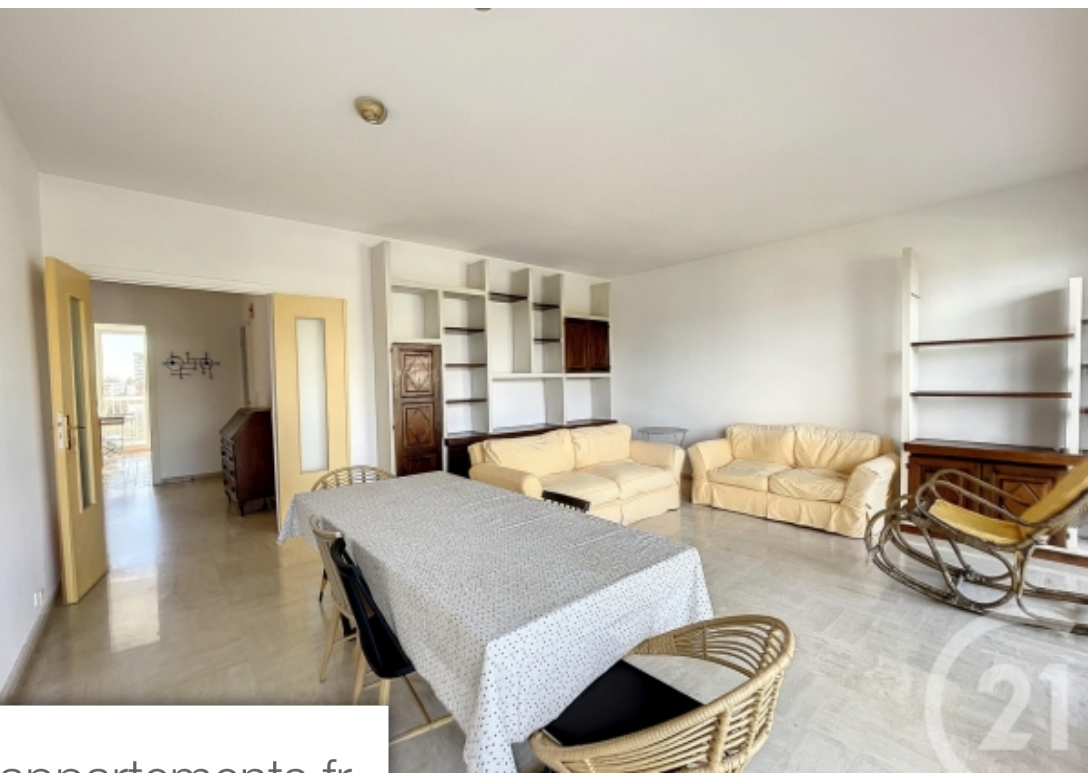

www.maisonsetappartements.fr