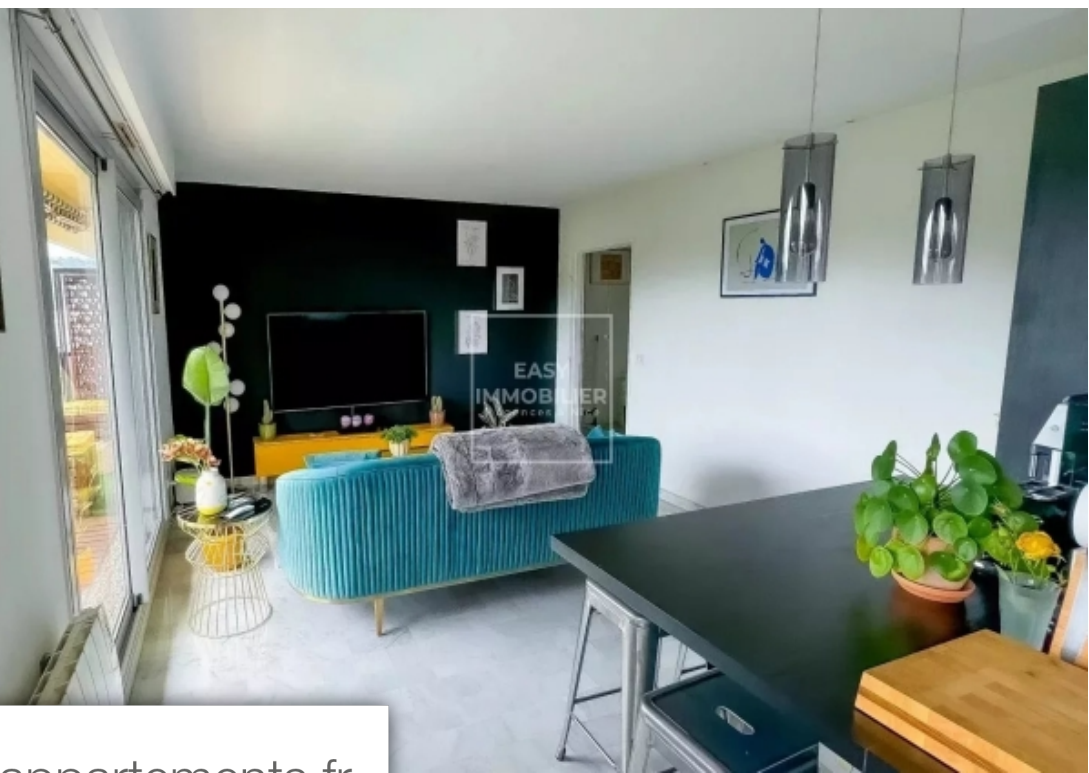

www.maisonsetappartements.fr