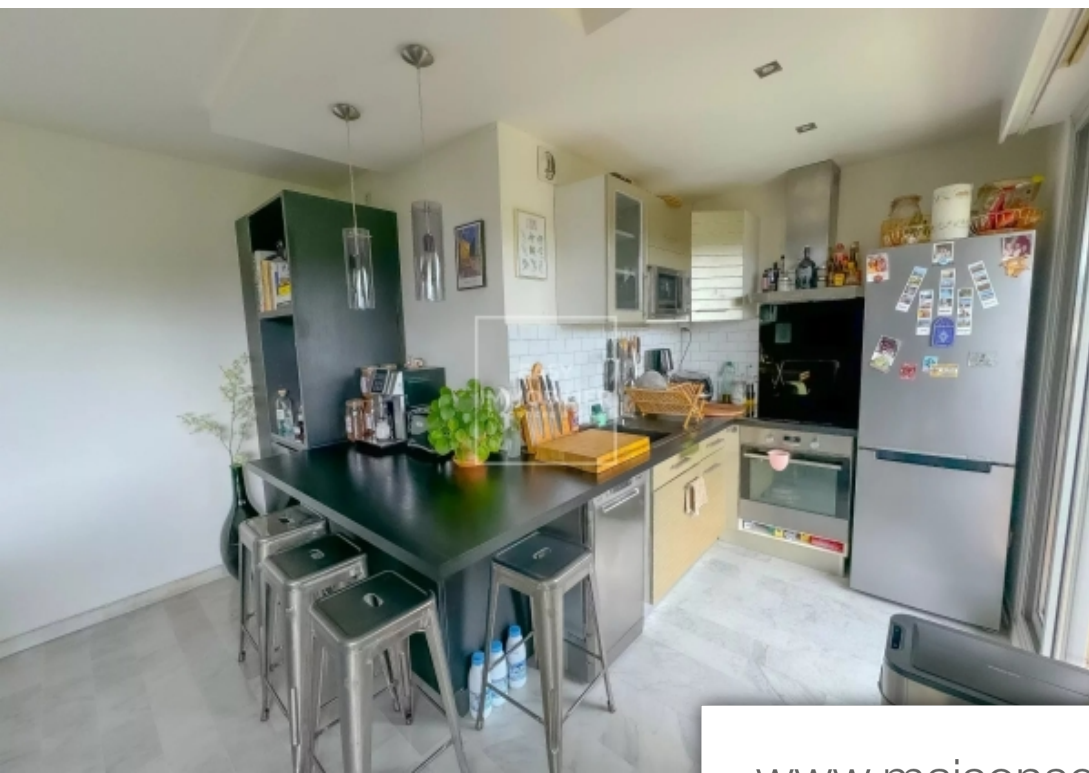

www.maisonsetappartements.fr