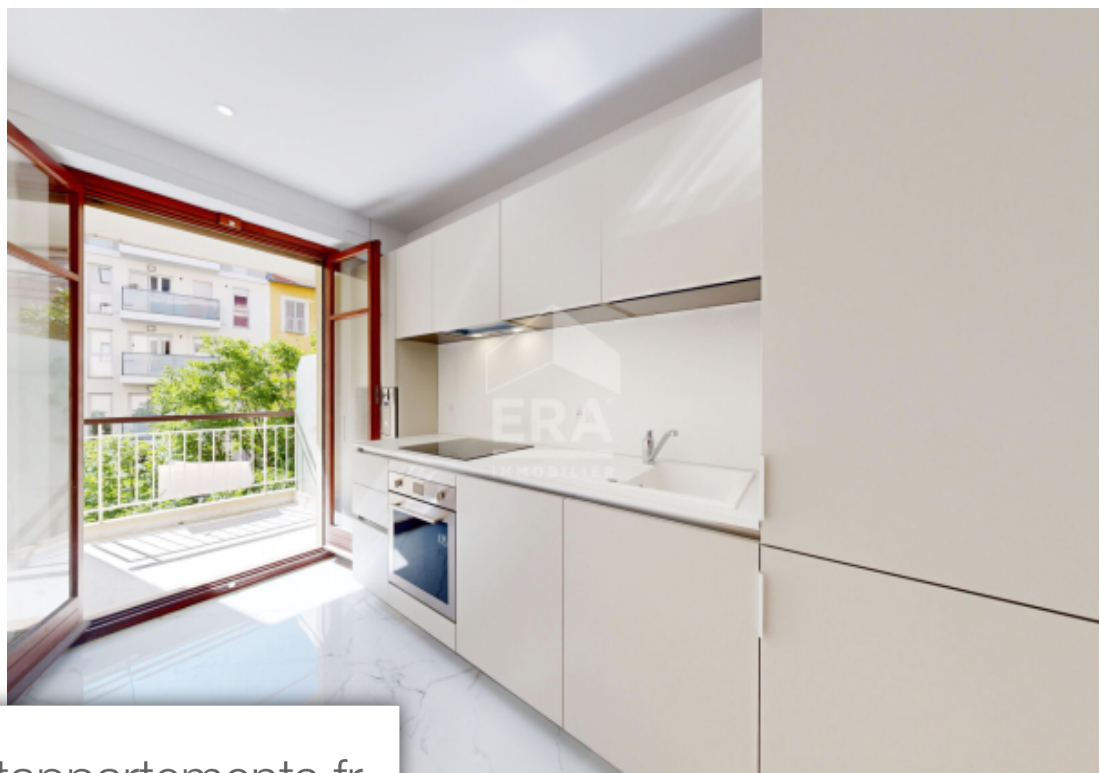

www.maisonsetappartements.fr