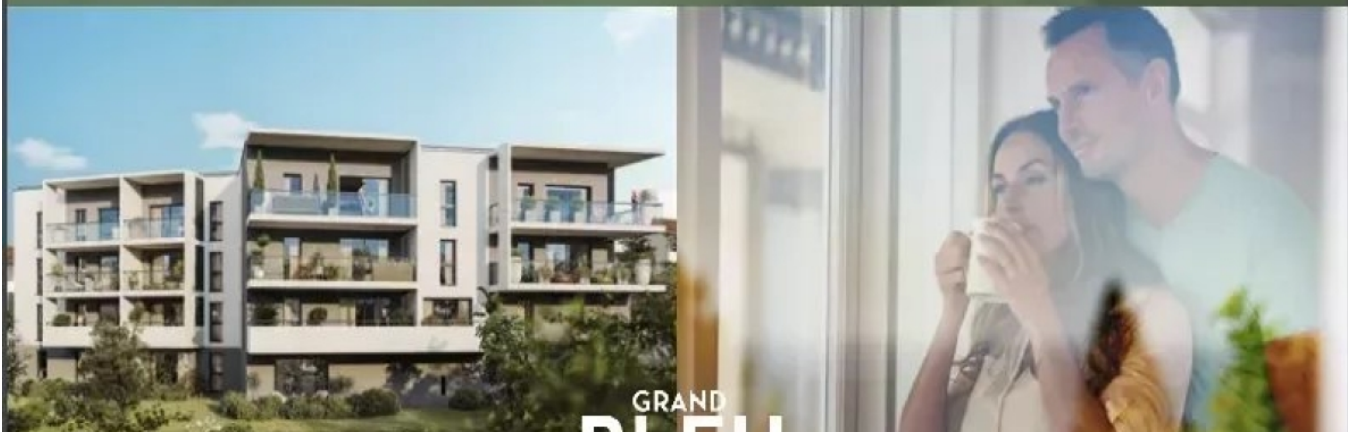

Villa Elisabeth

NICE - RIMIEZ

Pièces	4 Pièces
Référence	85034838
Prix	632 000 €

Nice

Appartement à vendre (06000)

Dans le quartier de rimiez, proche de la clinique saint george, au bout d'une petite impasse fermée. Ce programme neuf qui sera livré en Décembre 2024, dispose encore de 5 appartements. Venez Découvrir ce magnifique 4 p aux finitions soignées, et haut de gamme. Toutes les pièces donnent sur une terrasse. Exposition sud et ouest. Garantie Décennale sur le gros oeuvre, Frais de notaire offerts vendu avec un double garage en sous sol, et une cave.

GRAND BLEU IMMOBILIER

3 Place du Commandant Gerome - 06000 NICE

[Contacter l'agence](#)

[Voir tous les biens de cette agence](#)

**LE HAVRE DE
IX RÉSIDENTIEL
UR QUELQUES
IVILÉGIÉS**

En retrait de l'avenue Cap de Crois, Villa Elisabeth s'appuie sur ses dimensions confidentielles pour épouser les courbes de la colline et se fonde dans son jardin arboré peuplé de palmiers, oliviers verts, magnolias et alibiers. Ici, en position dominante sur la nature, la résidence invite à une vibrante respiration quotidienne.

UNE DIMENSION CONTEMPORAINE DANS UN ESPACE BOISÉ CLASSE

Des lignes épurées, laissant toute la place au dialogue avec un environnement naturel très privilégié. Les façades jouent de leur délicatesse pour ouvrir les appartements sur le paysage, comme en témoignent ces balcons aériens aux murs ajourés, donnant les fredaines du jardin arboré. Une esthétique à la fois contemporaine et organique, qui se laisse épouser par le passage du temps.

UN RAFFINÉ AFFIRMÉ

Par un jeu subtil à travers les arêtes cantonnées, Villa Elisabeth mesure que le regard à travers le décor intérieur. Villa Elisabeth, élégance et raffinement au hall d'entrée en suspendu et déco toute en finesse, à l'heure de la révélation des paliers d'étage d'entrée des appartements.