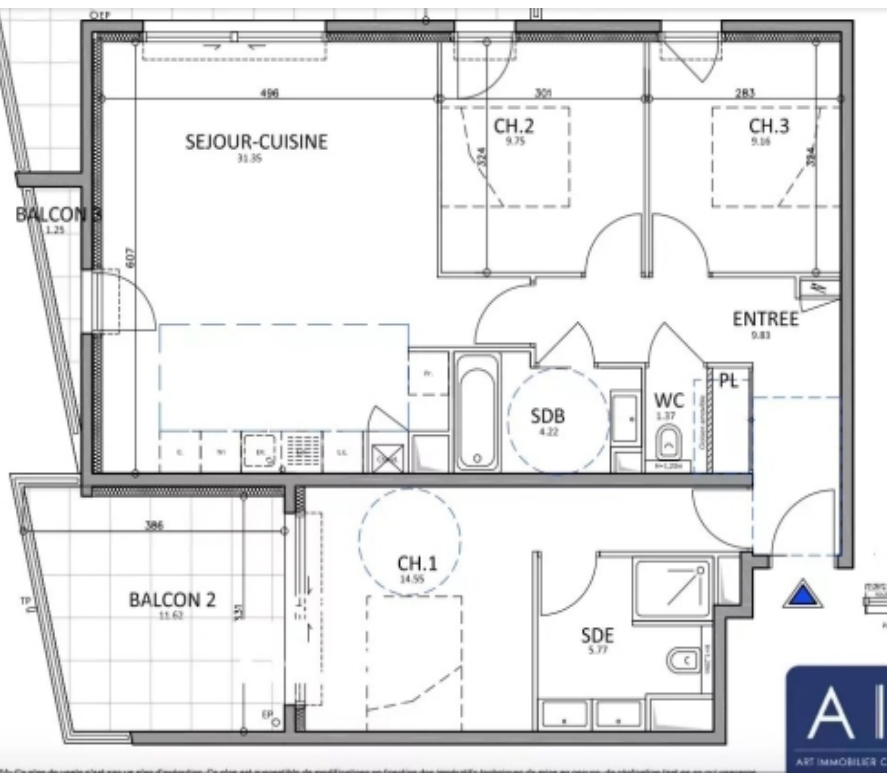

se Roi Albert 1er
0 N I C E

FN°	A25
	R+2
	4 pièces
	31,35m²
	14,55m²
	9,75m²
	9,16m²
	4,22m²
	1,37m²
	9,83m²
	5,77m²
SURFACE	86,00m²
	18,58m²
	11,62m²
	1,25m²

repérage

2 3 4