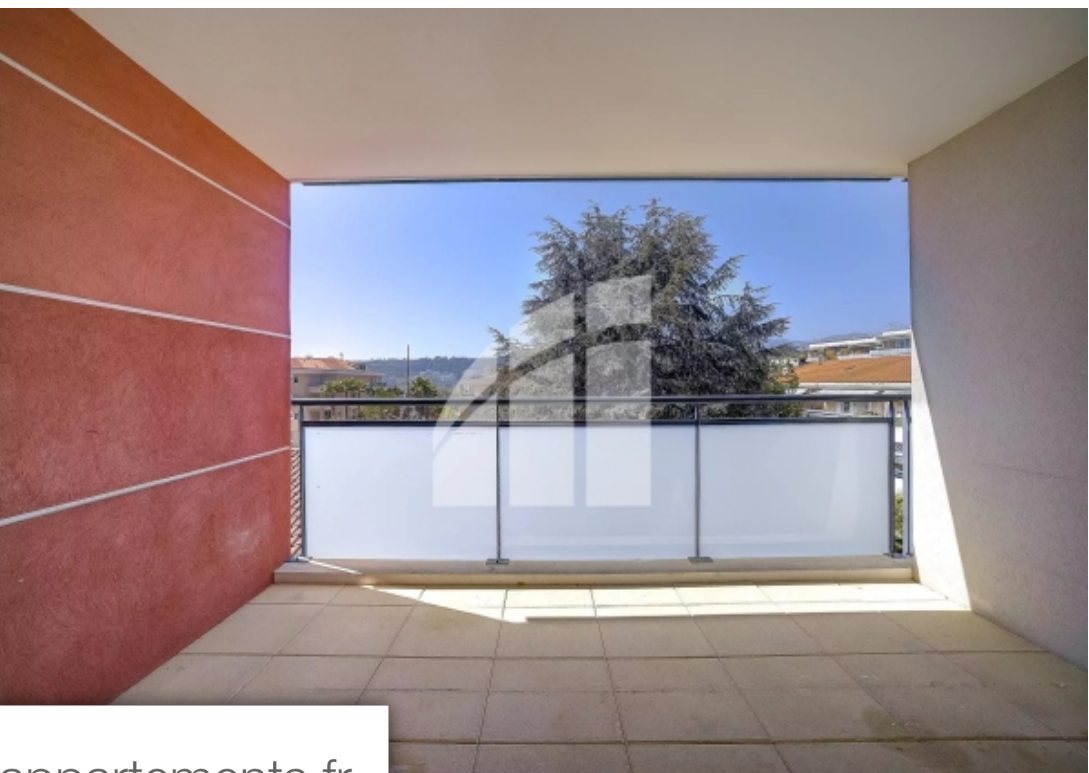

www.maisonsetappartements.fr