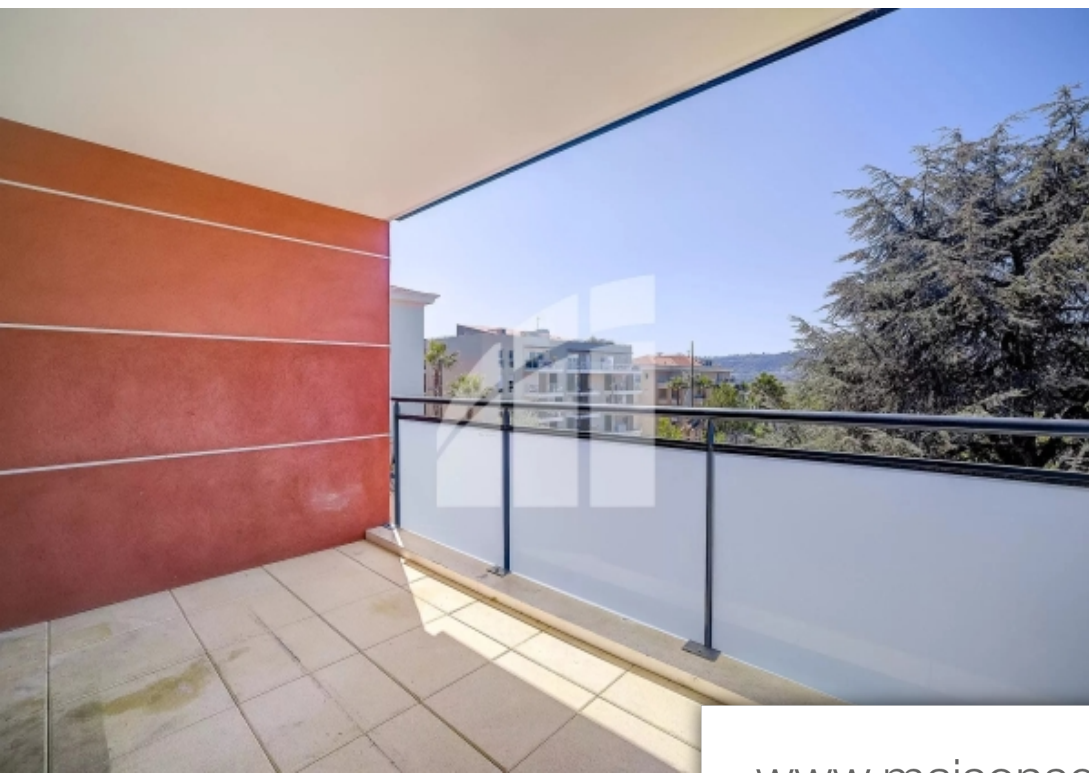

www.maisonsetappartements.fr