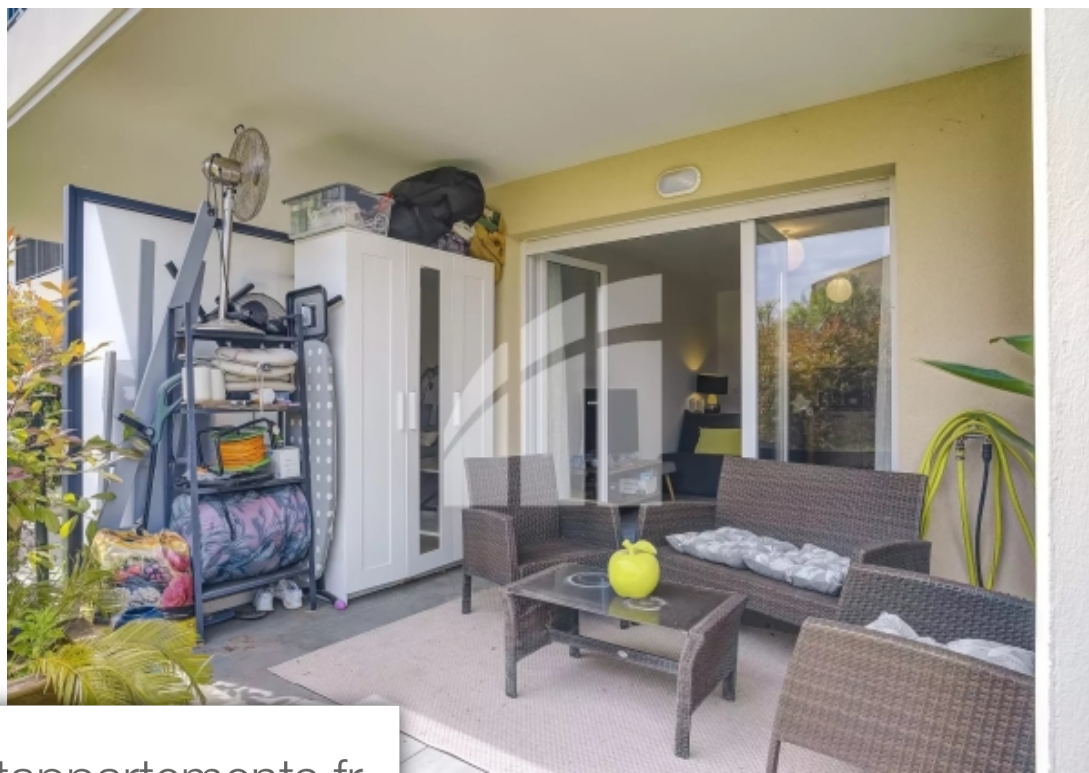

www.maisonsetappartements.fr