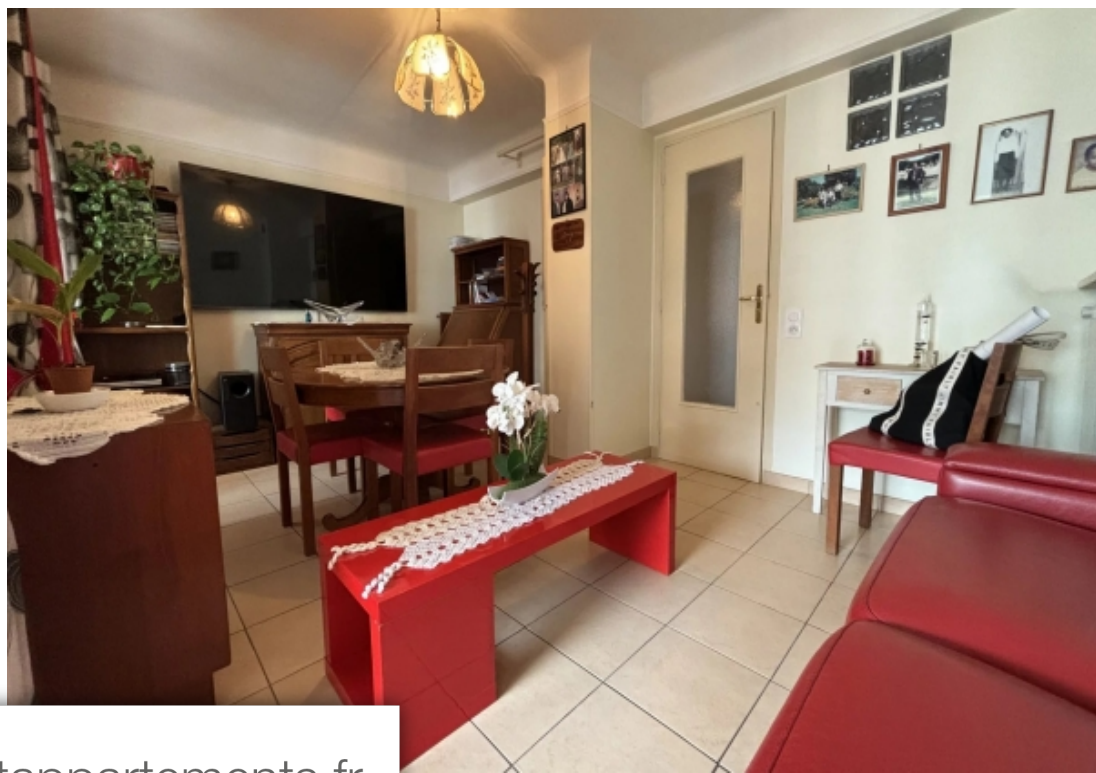

www.maisonsetappartements.fr