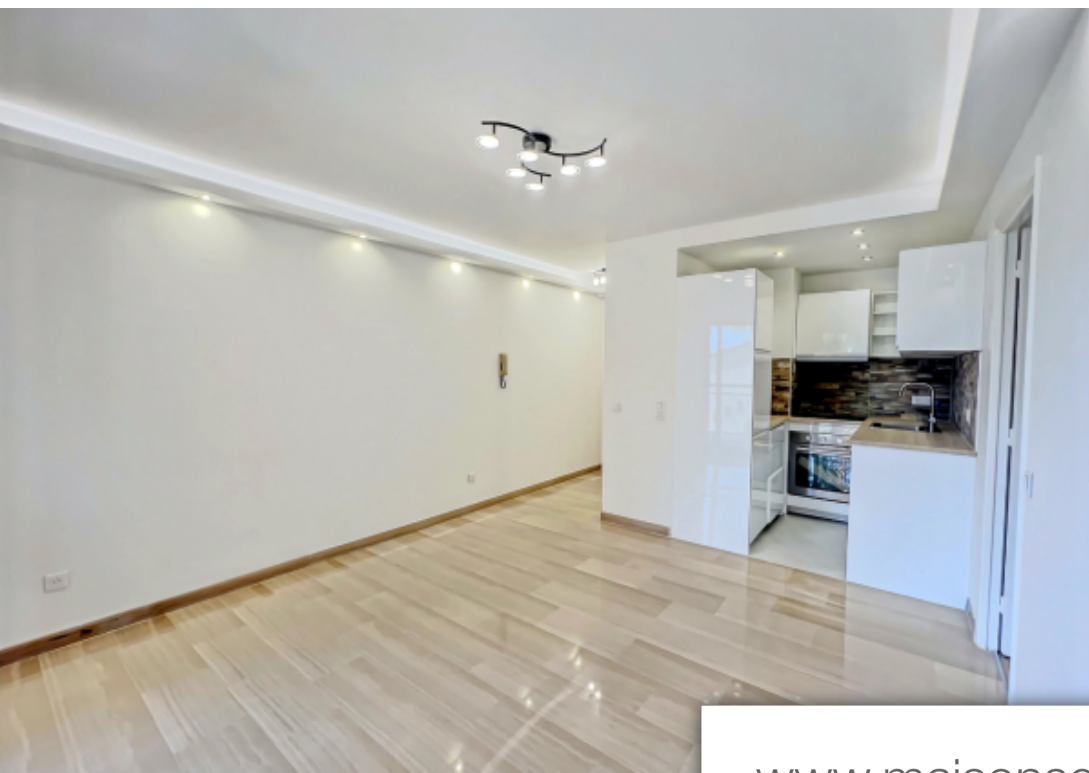

www.maisonsetappartements.fr