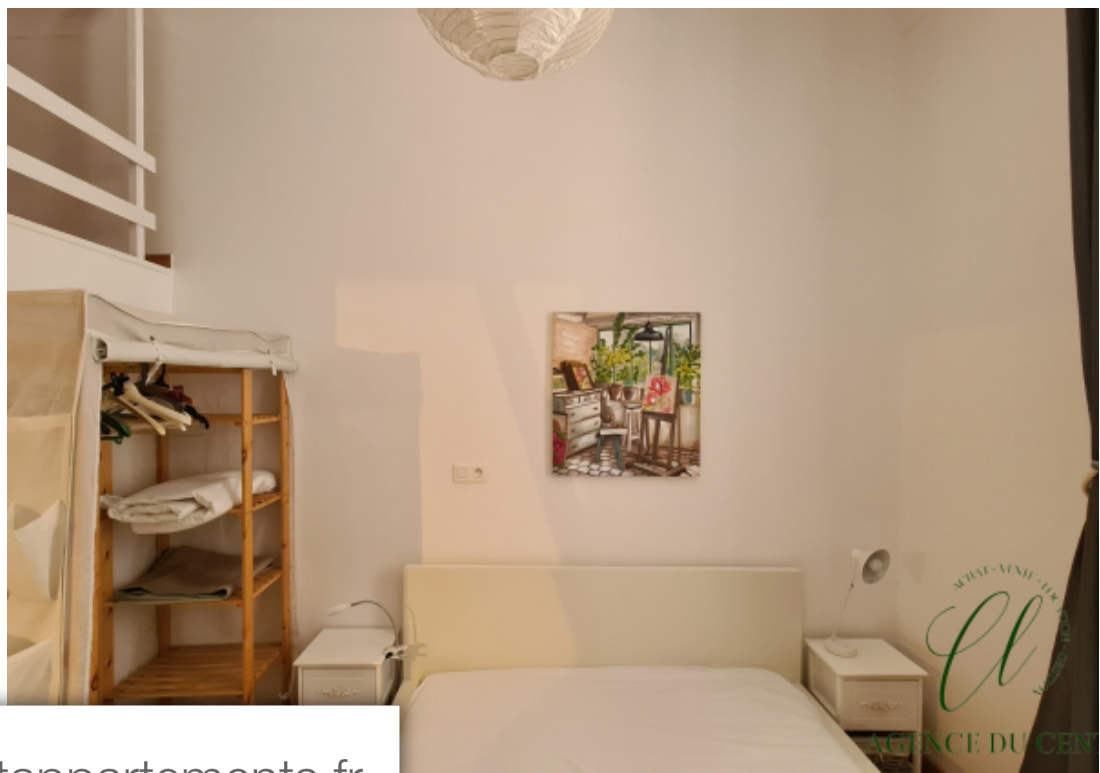

www.maisonsetappartements.fr