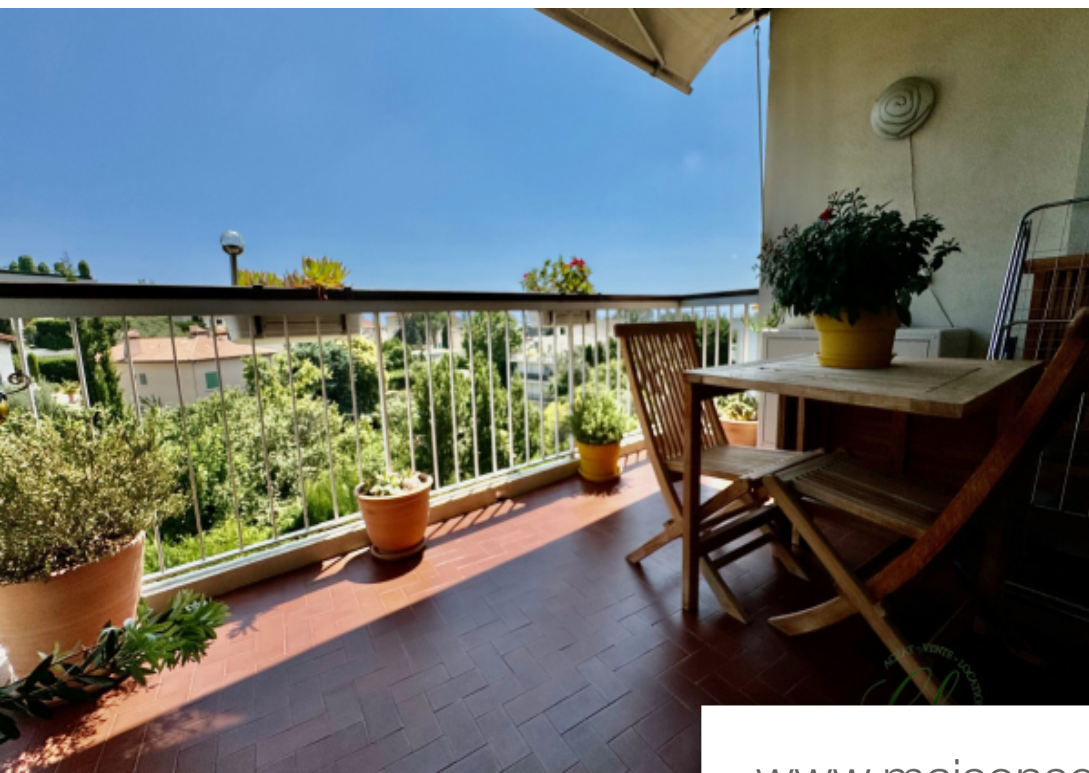

www.maisonsetappartements.fr