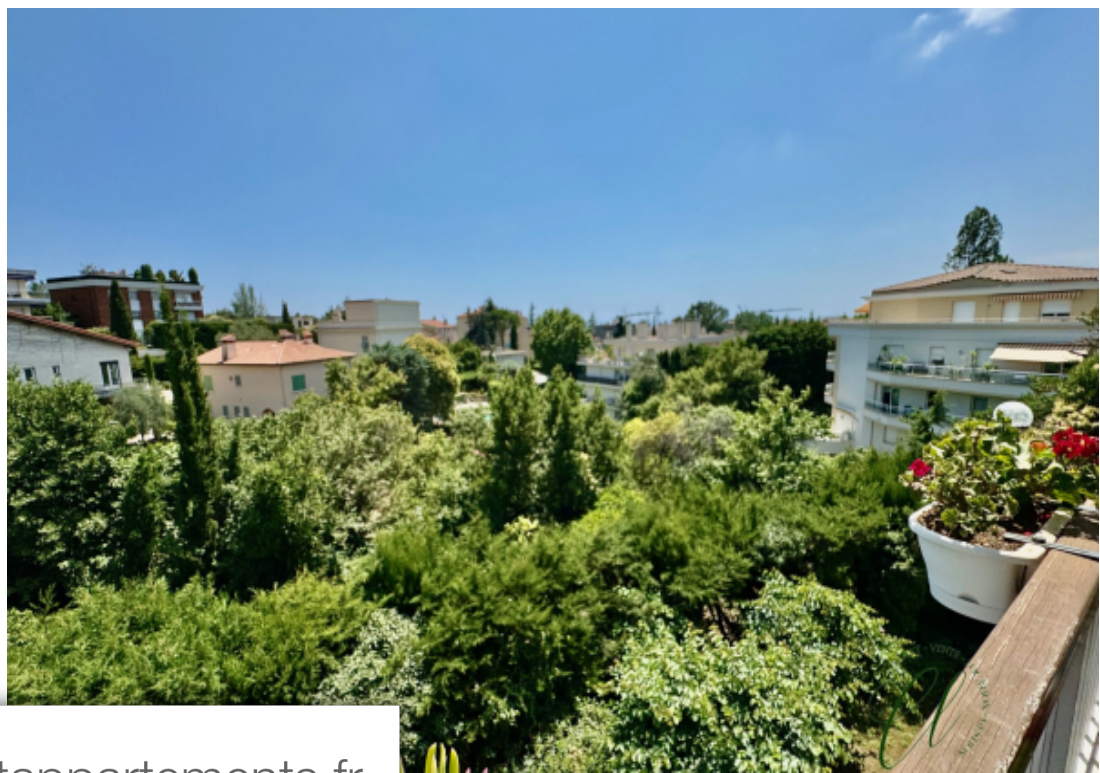

www.maisonsetappartements.fr