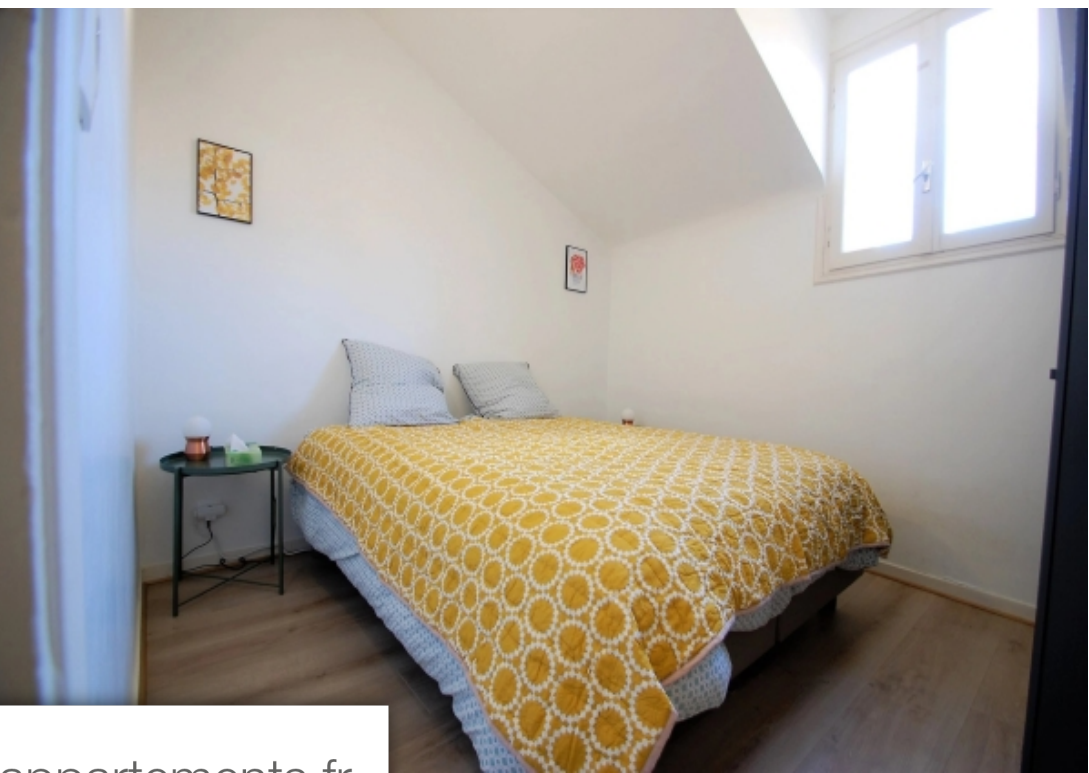

www.maisonsetappartements.fr