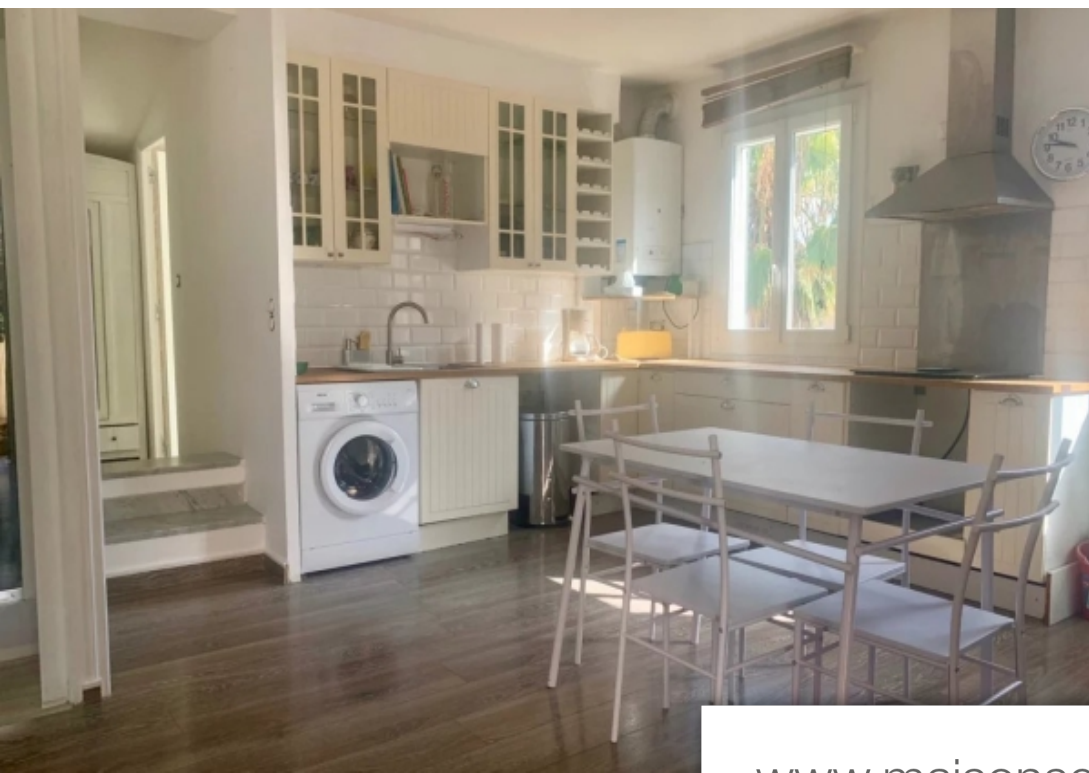

www.maisonsetappartements.fr