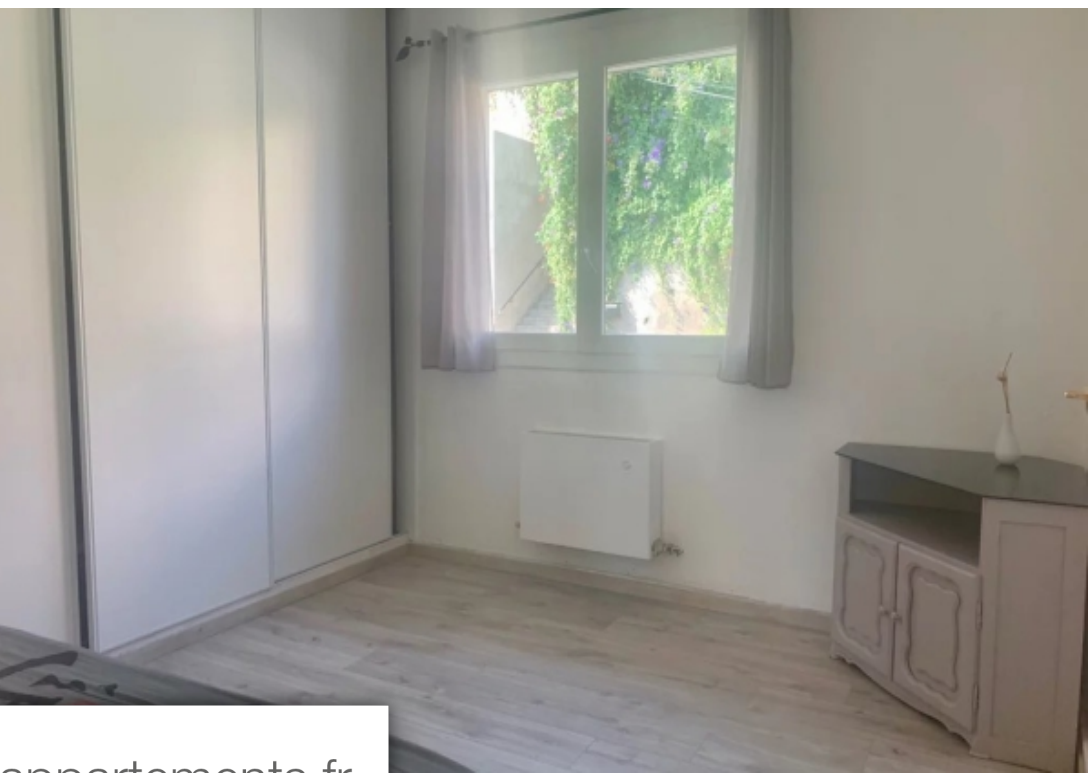

www.maisonsetappartements.fr