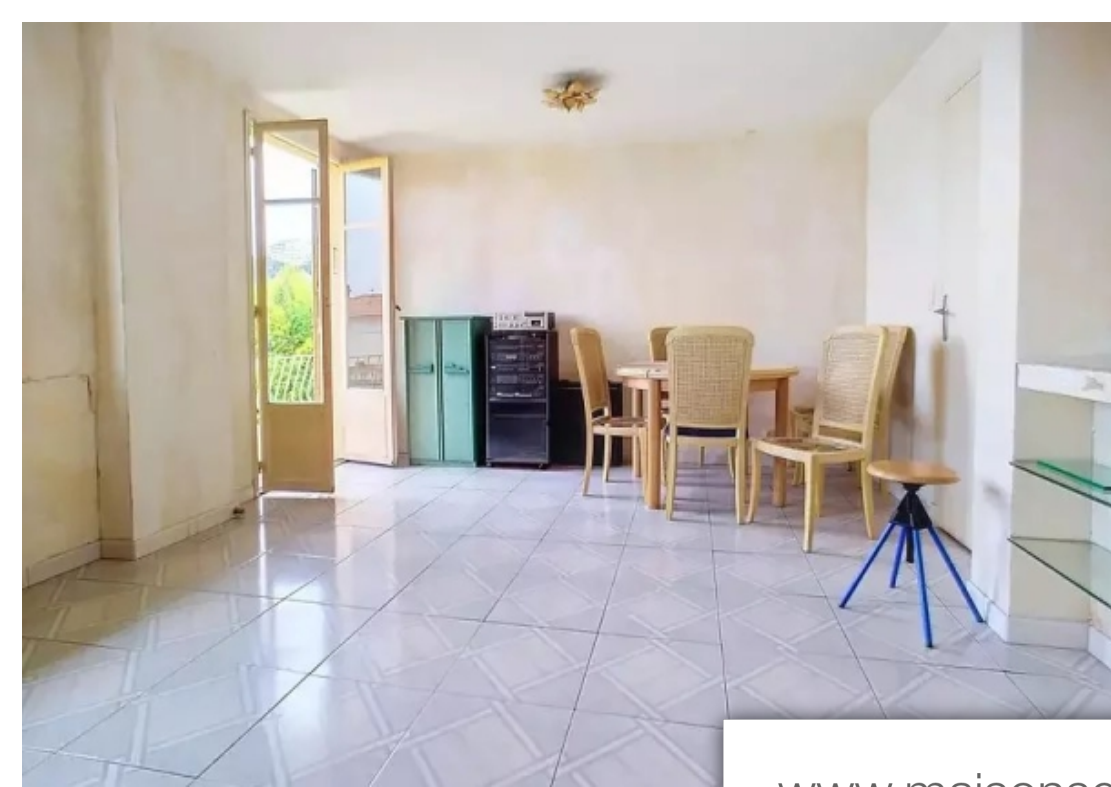

www.maisonsetappartements.fr