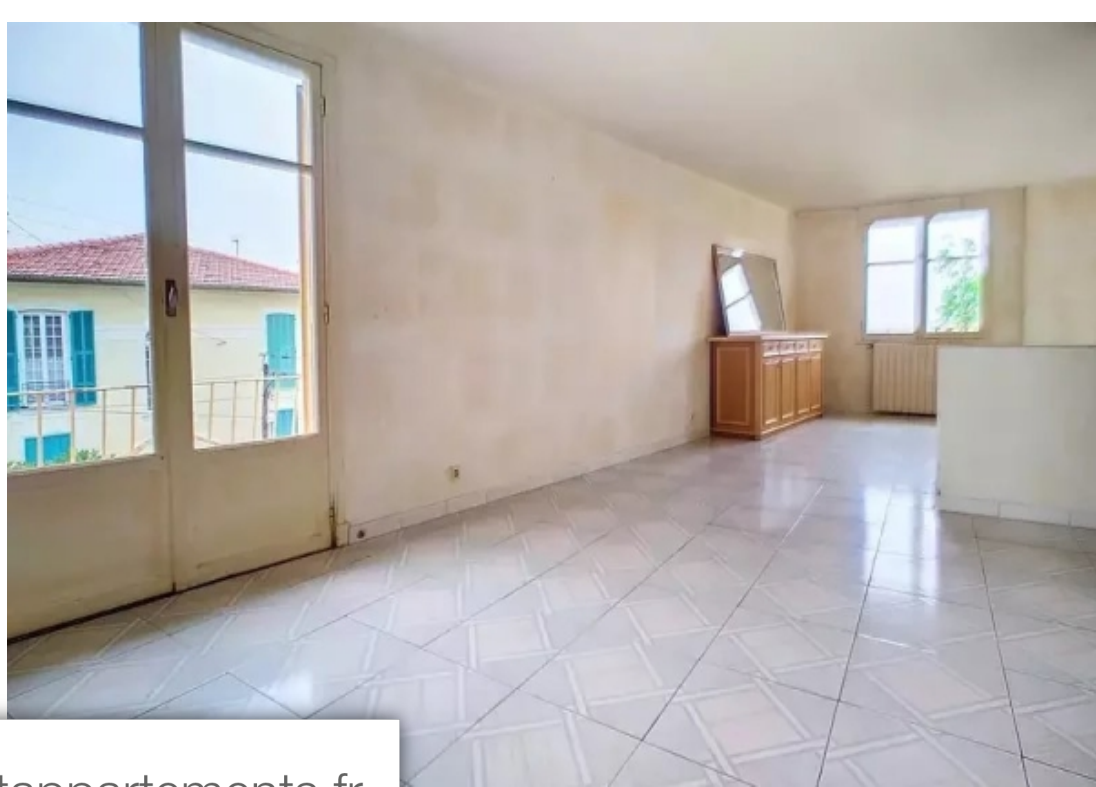

www.maisonsetappartements.fr