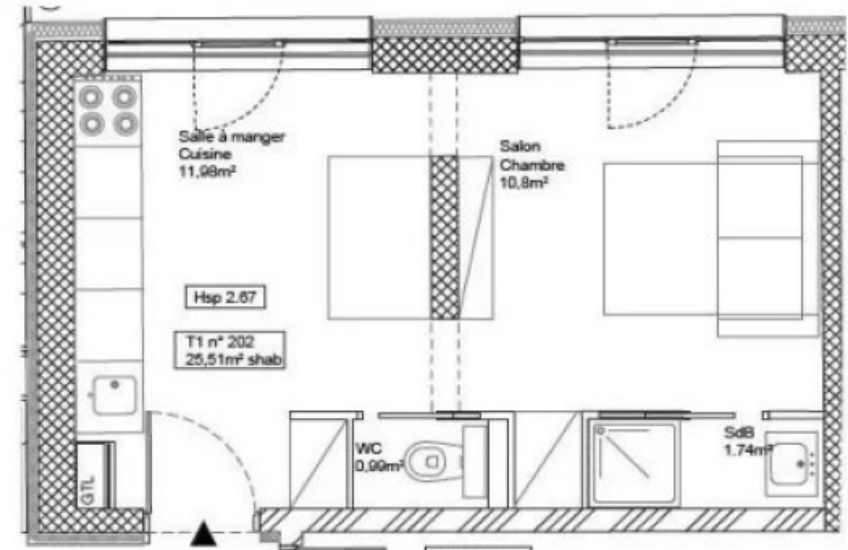

OREA IMMOBILIER

10 rue Felix faure - 06000 NICE

[Contacter l'agence](#)

[Voir tous les biens de cette agence](#)