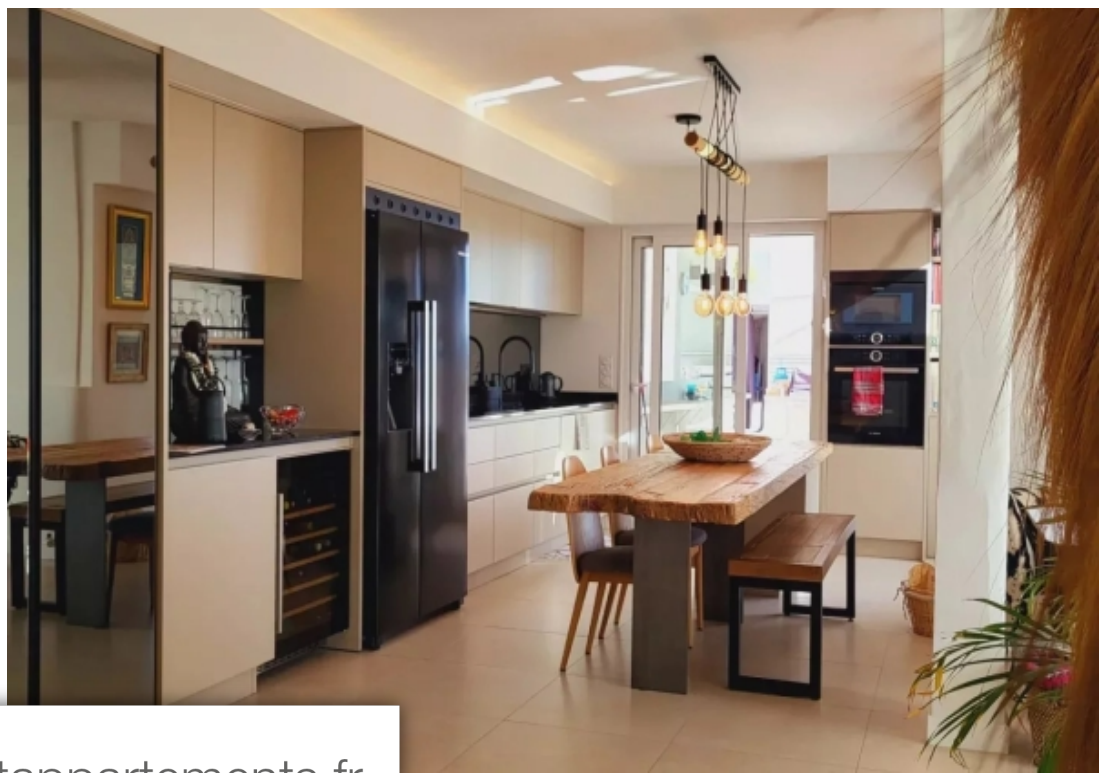

www.maisonsetappartements.fr