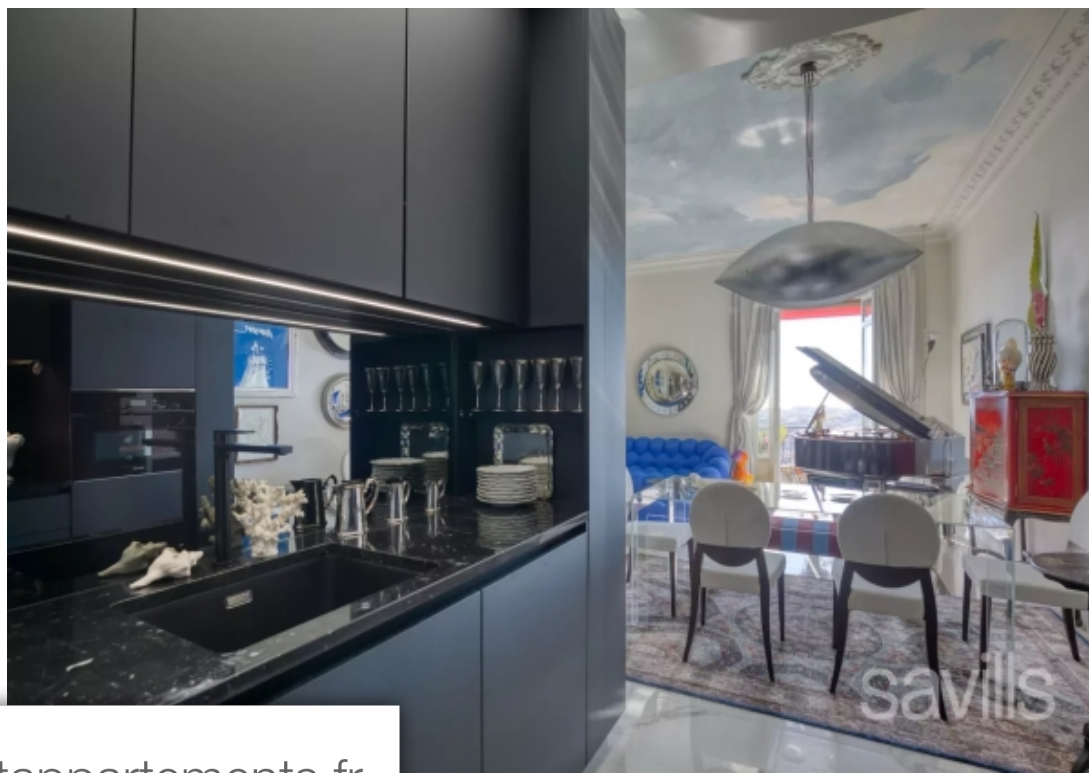

www.maisonsetappartements.fr