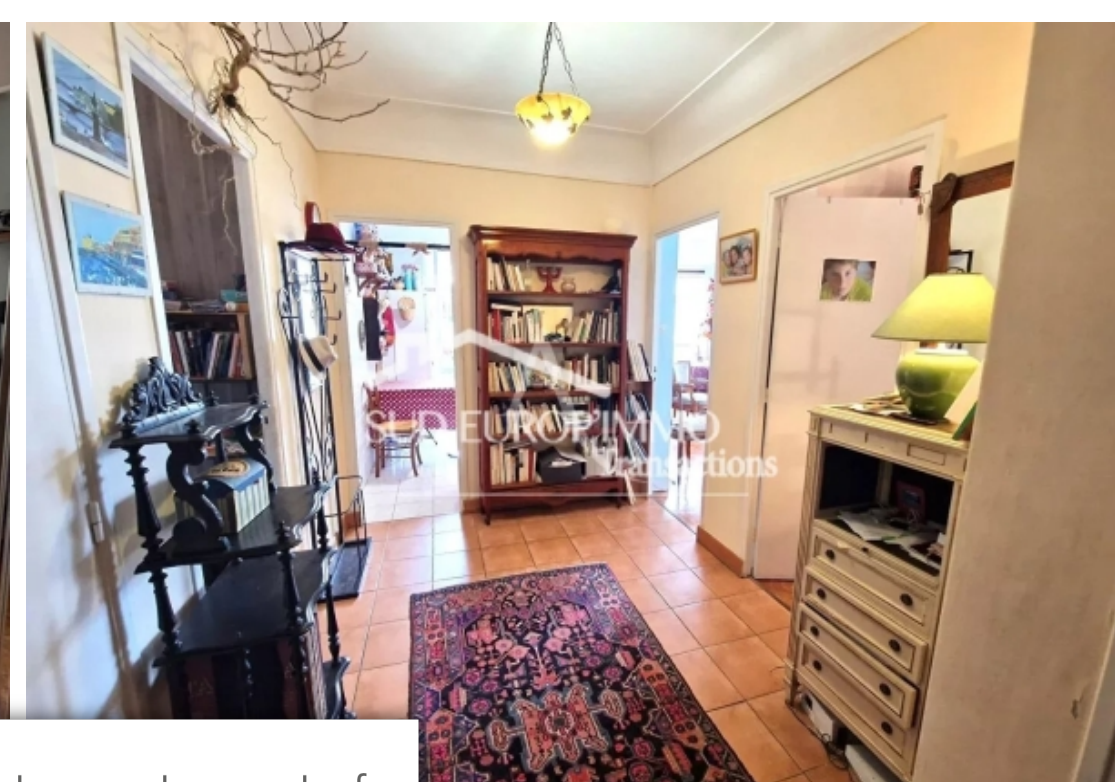

www.maisonsetappartements.fr