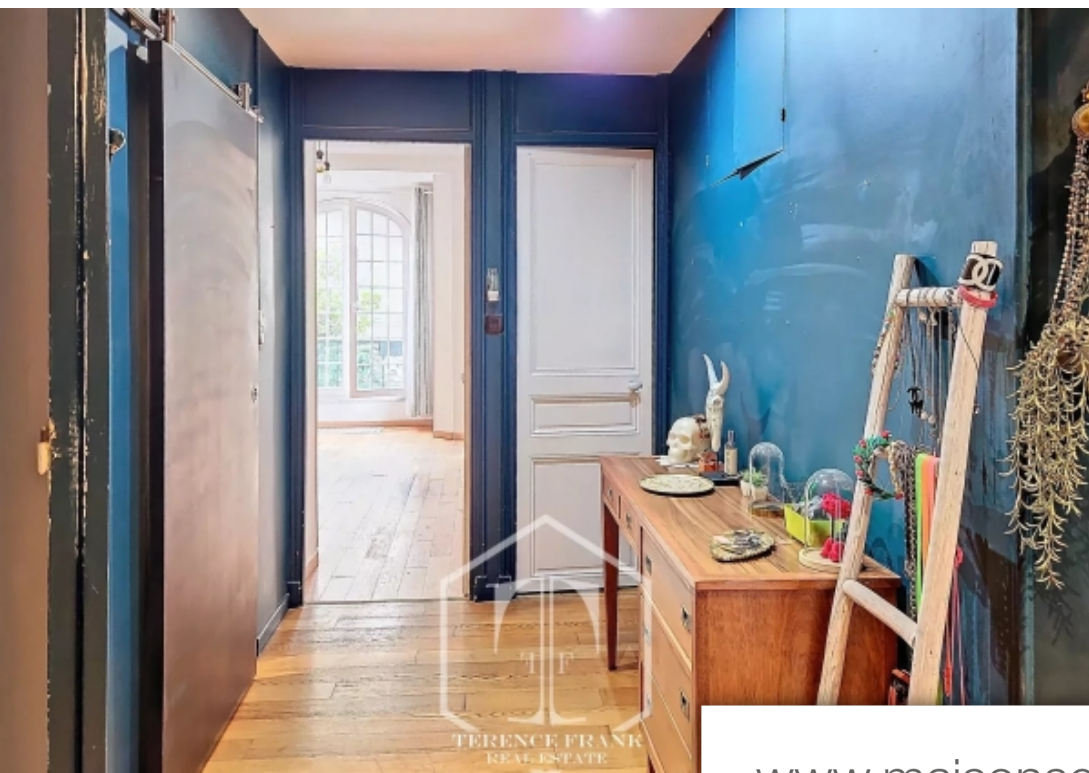

www.maisonsetappartements.fr