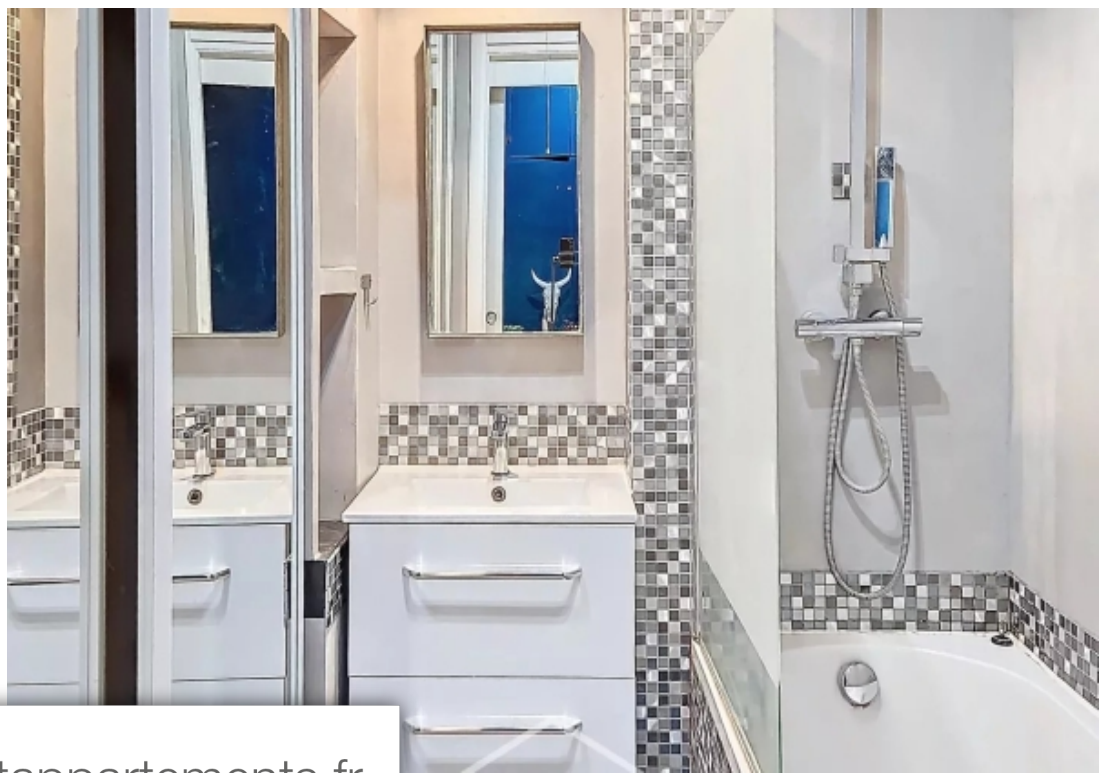

www.maisonsetappartements.fr