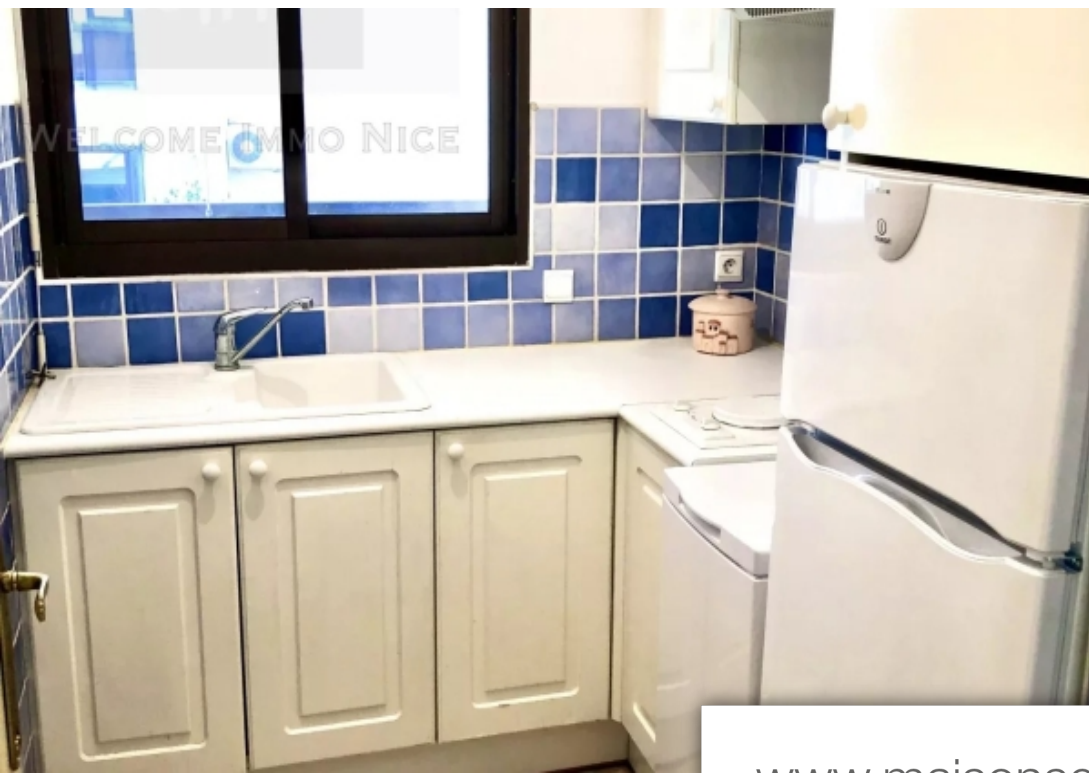

www.maisonsetappartements.fr