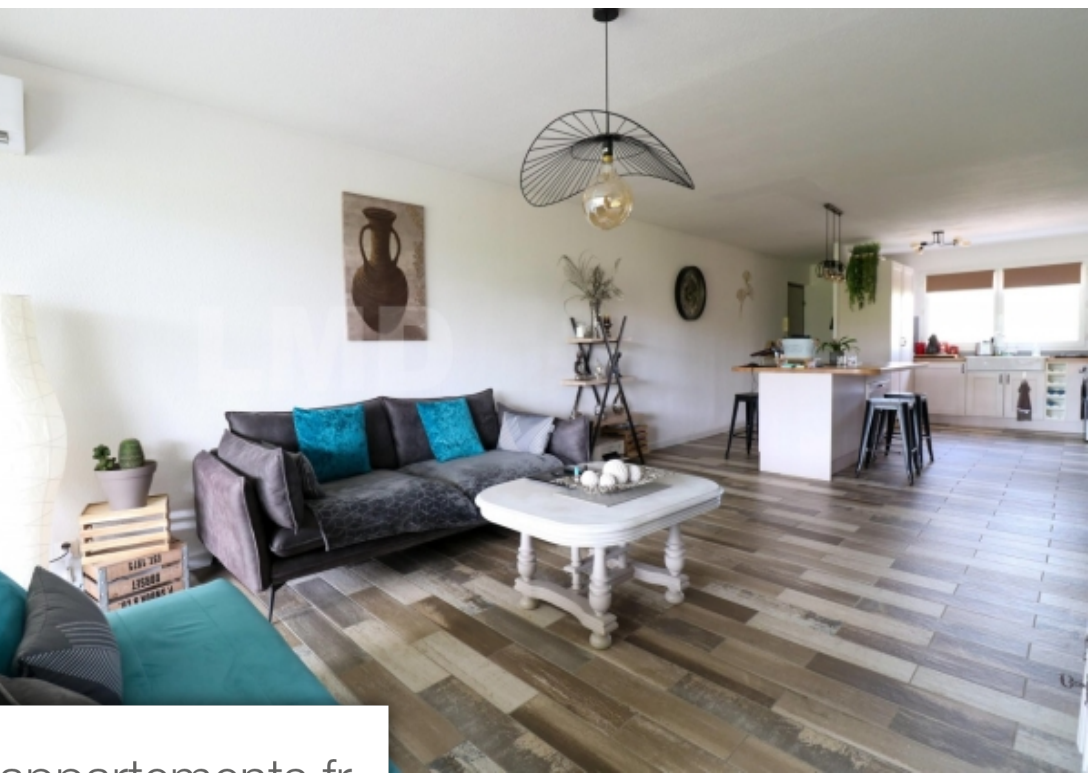

www.maisonsetappartements.fr