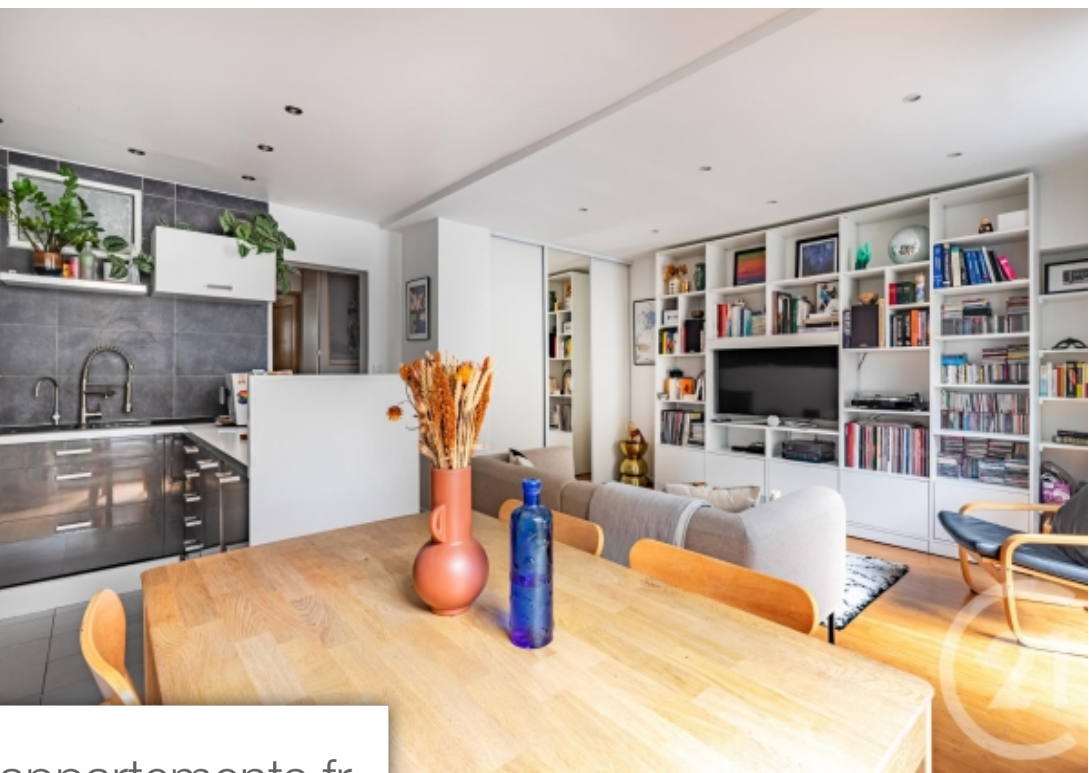

www.maisonsetappartements.fr