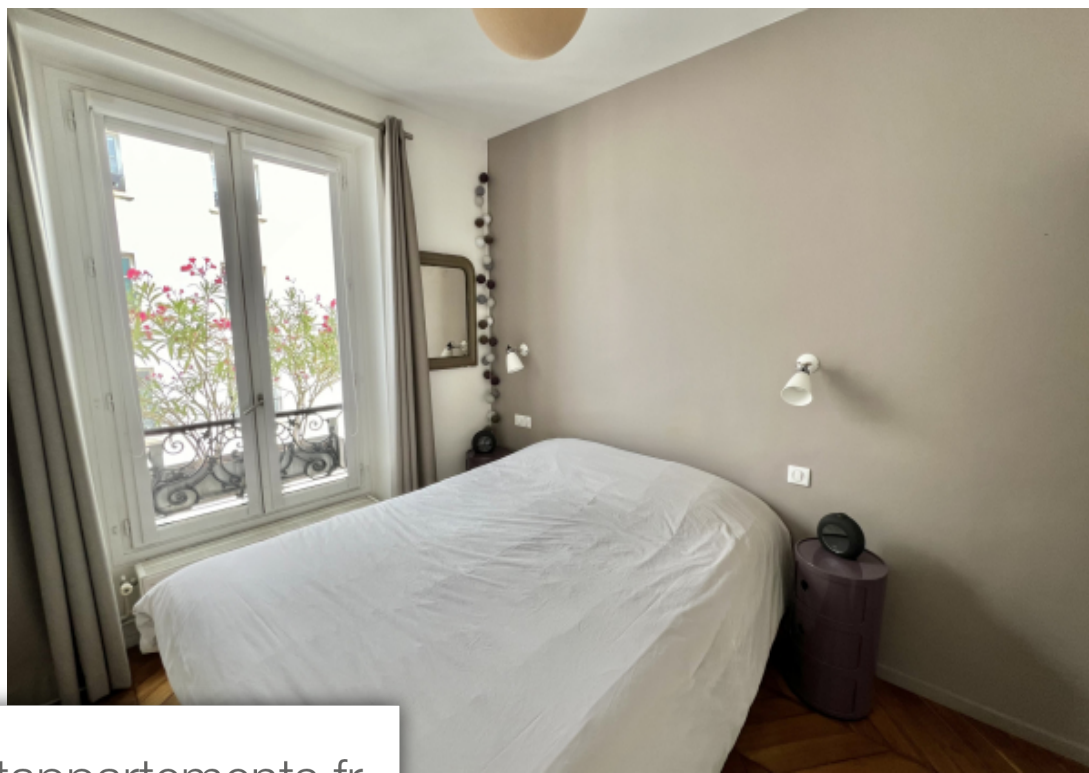

www.maisonsetappartements.fr