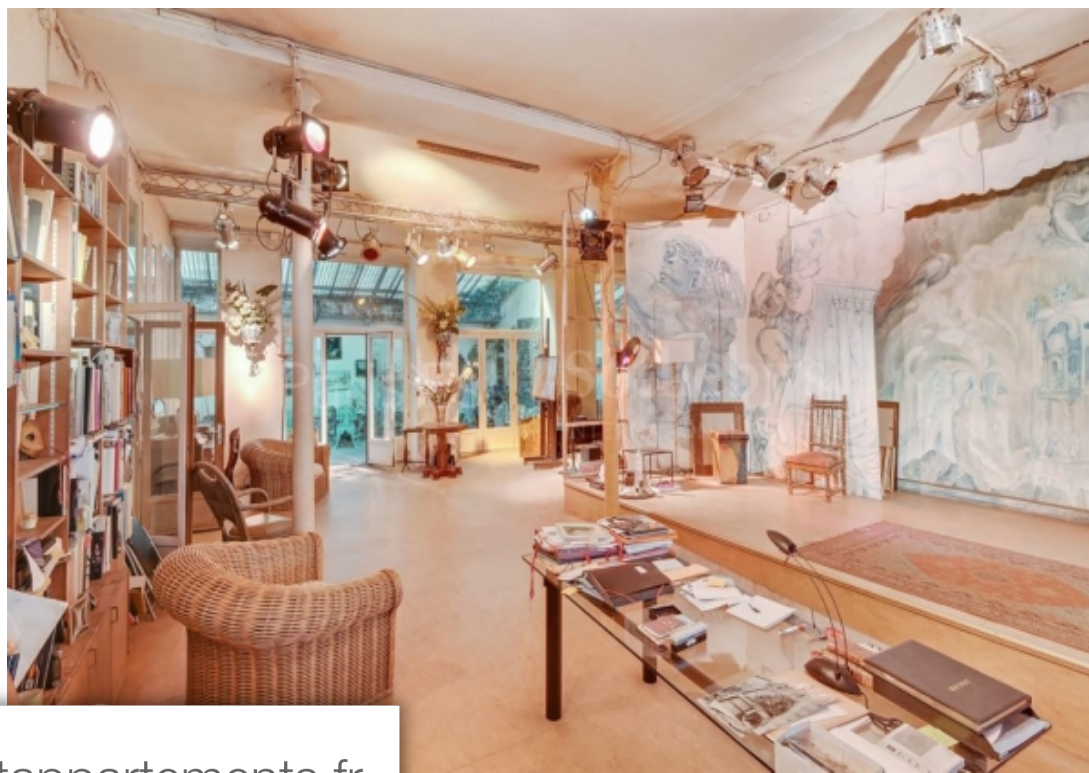

www.maisonsetappartements.fr