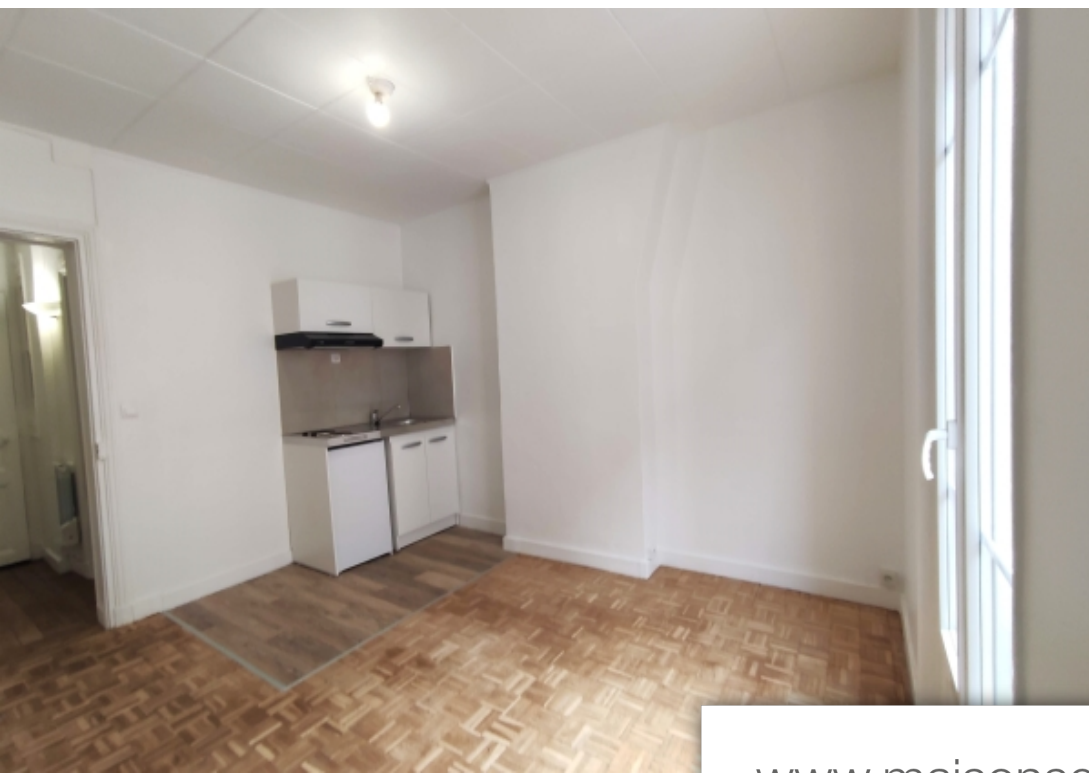

www.maisonsetappartements.fr