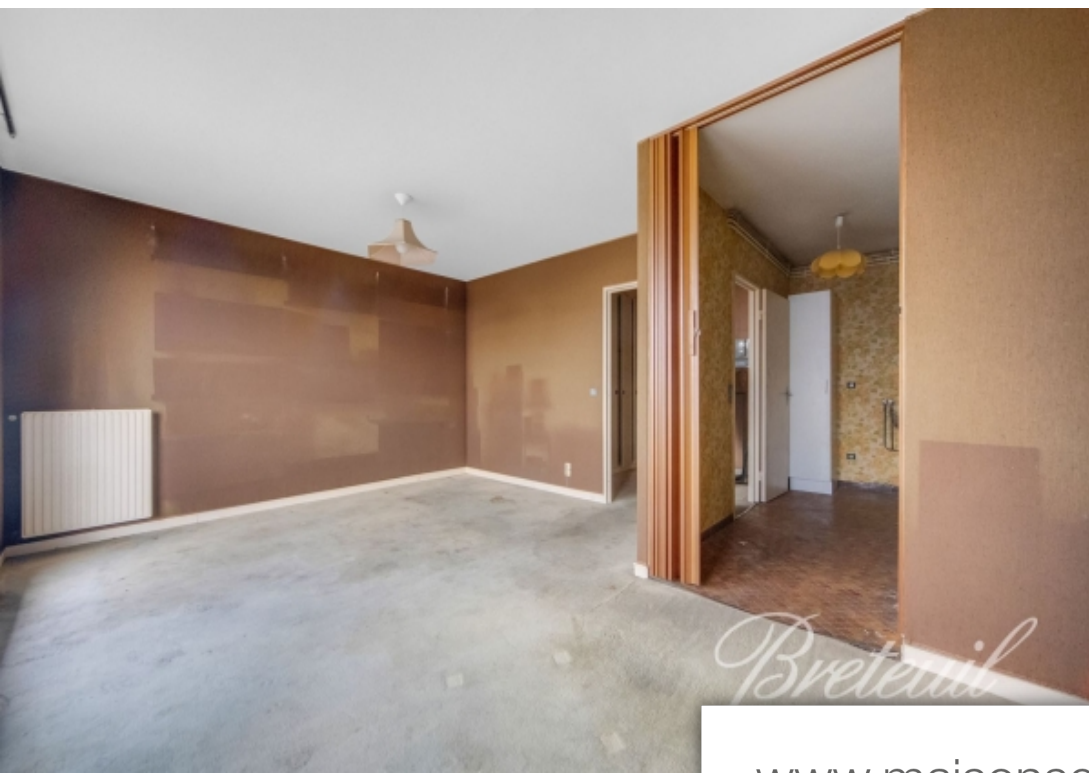

www.maisonsetappartements.fr