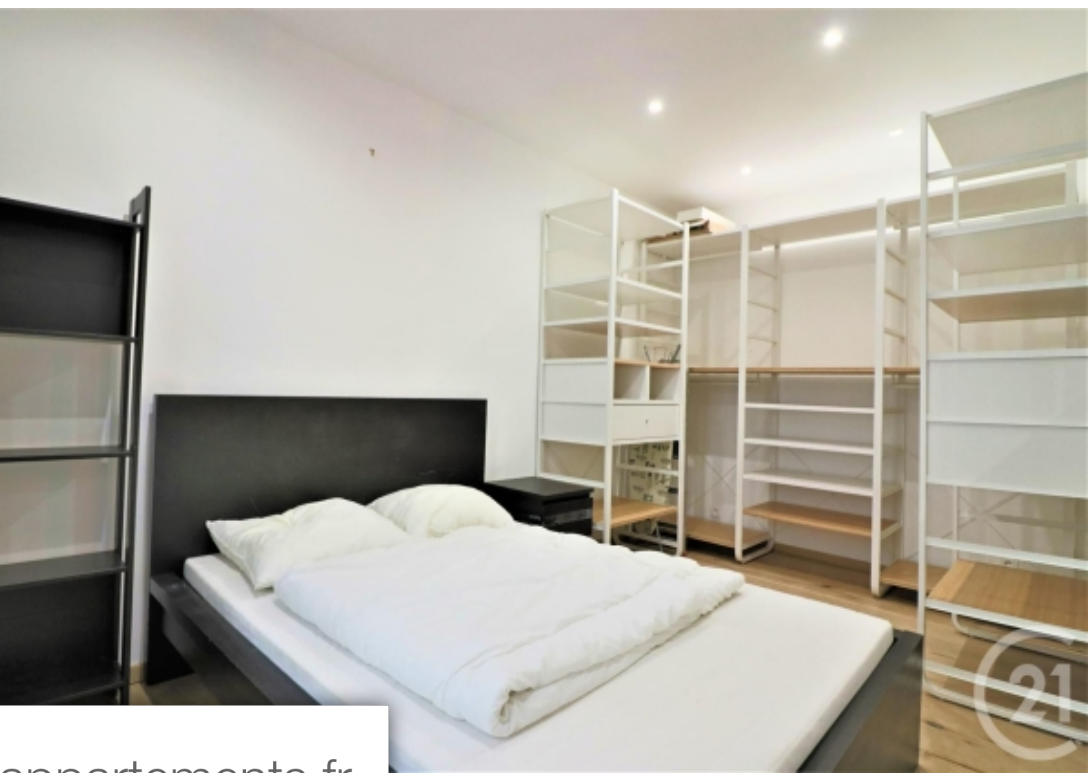

www.maisonsetappartements.fr