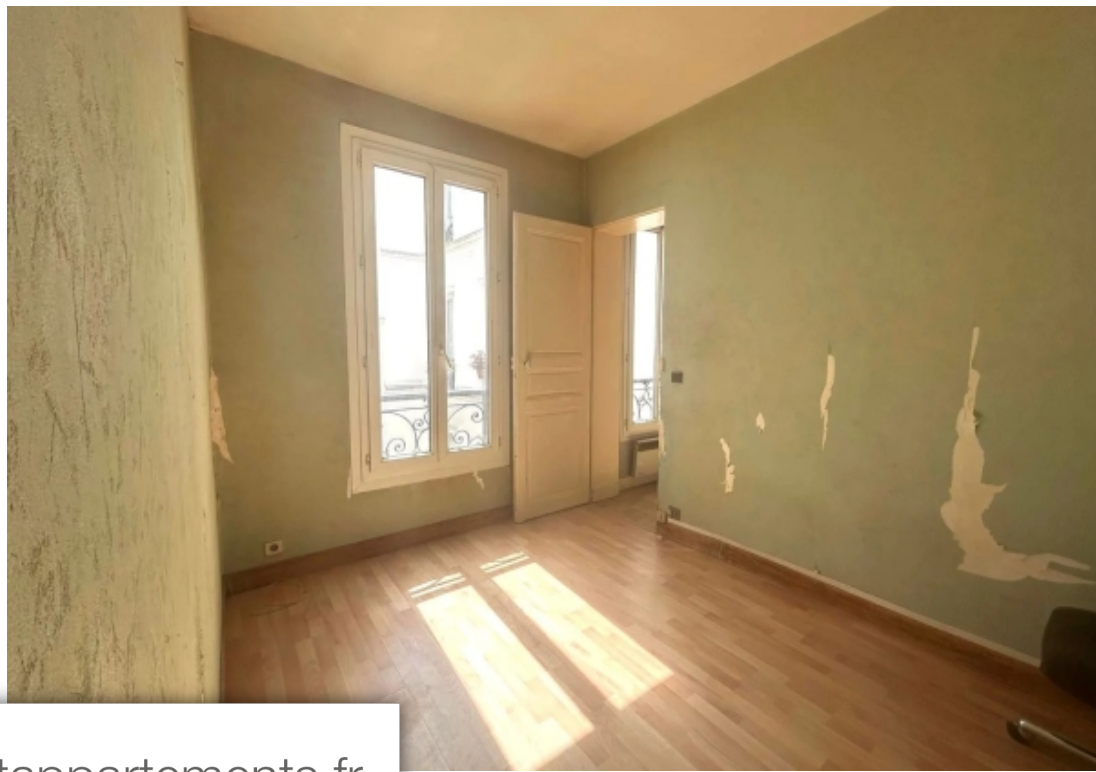

www.maisonsetappartements.fr