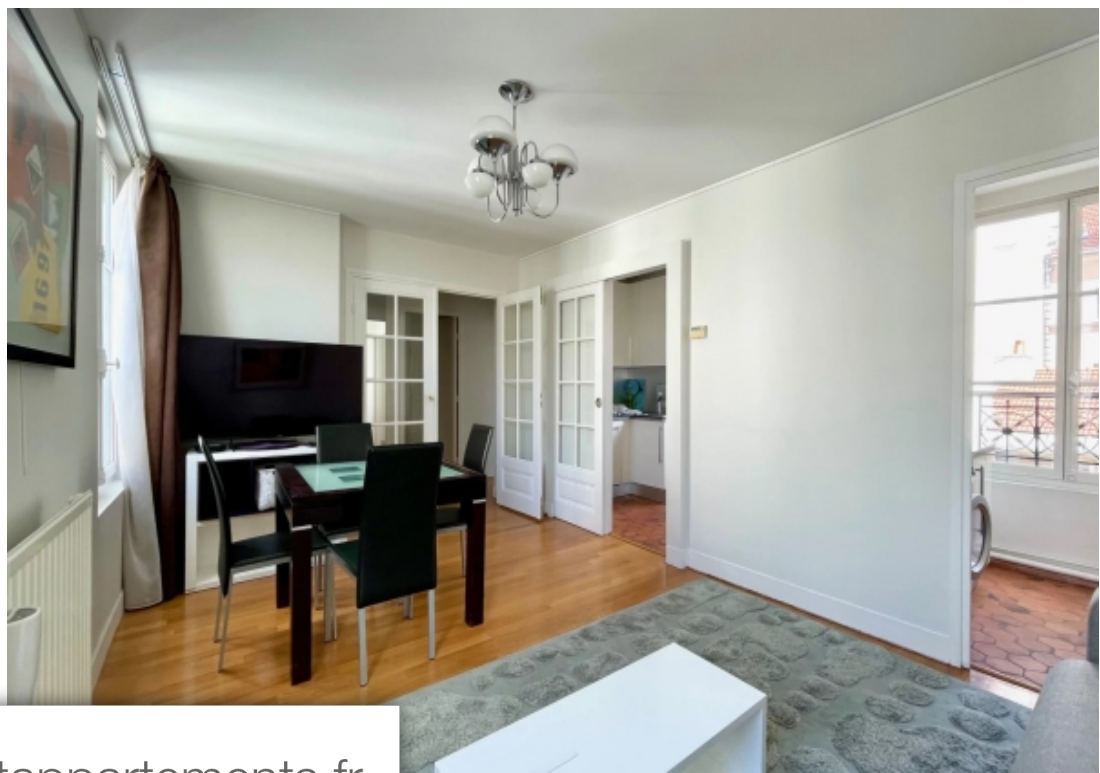

www.maisonsetappartements.fr