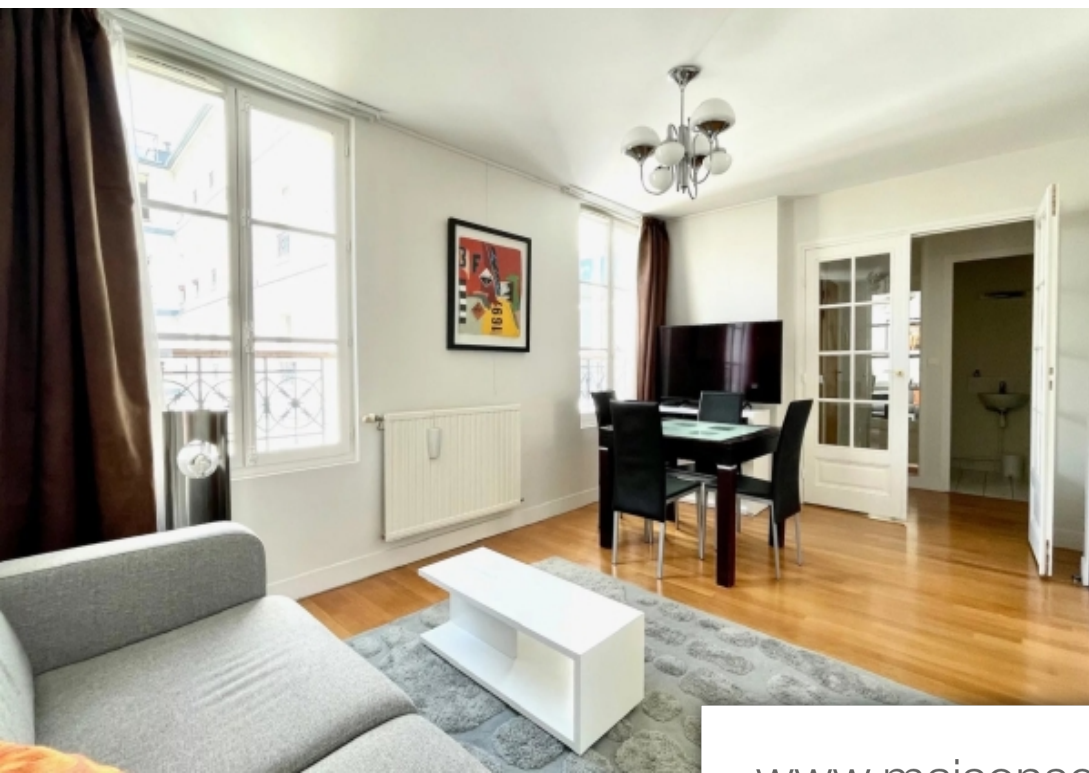

www.maisonsetappartements.fr