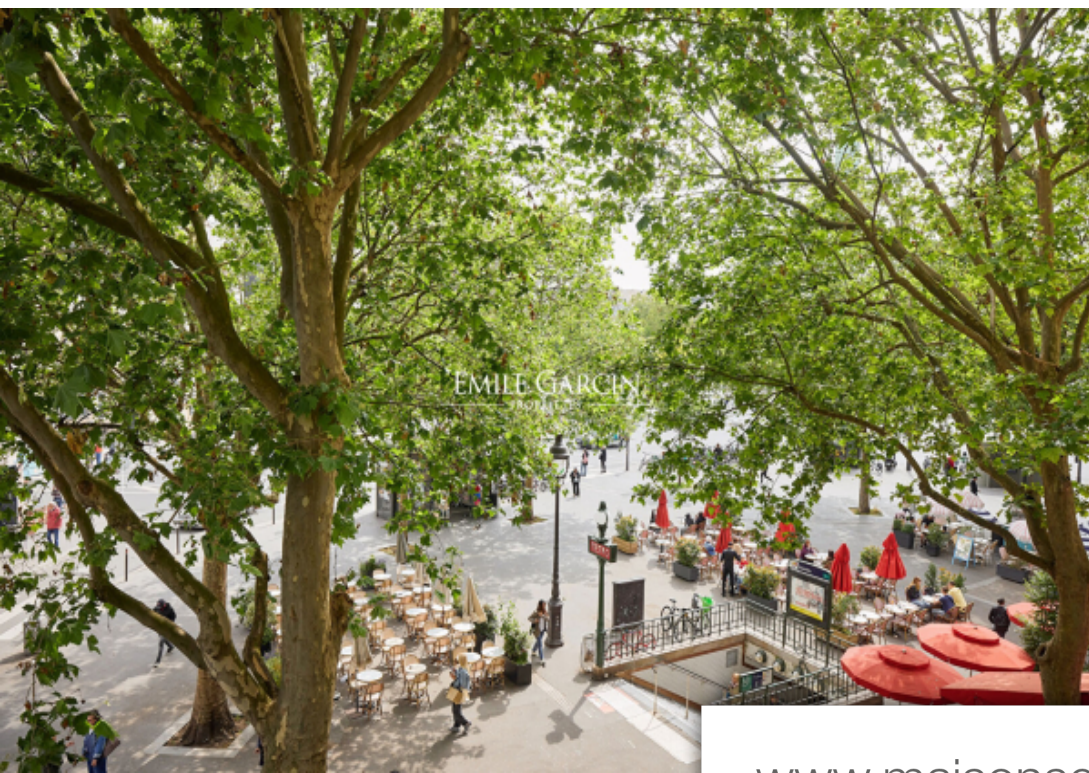

www.maisonsetappartements.fr