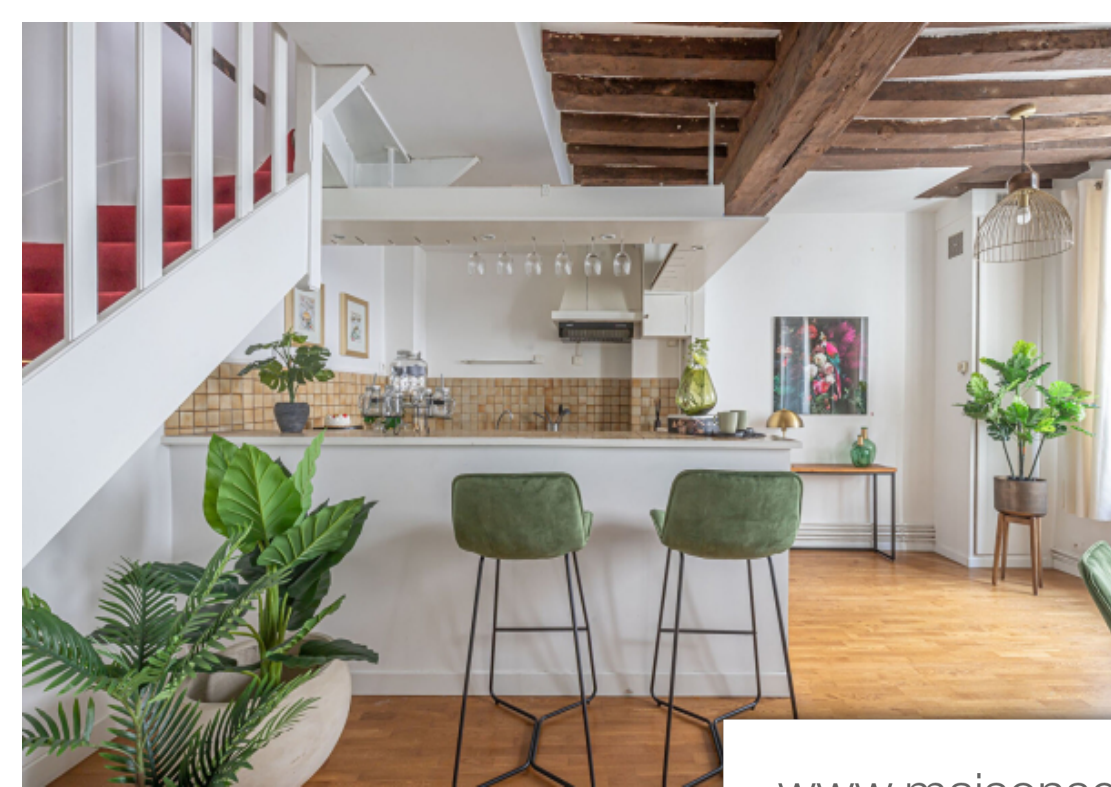

www.maisonsetappartements.fr