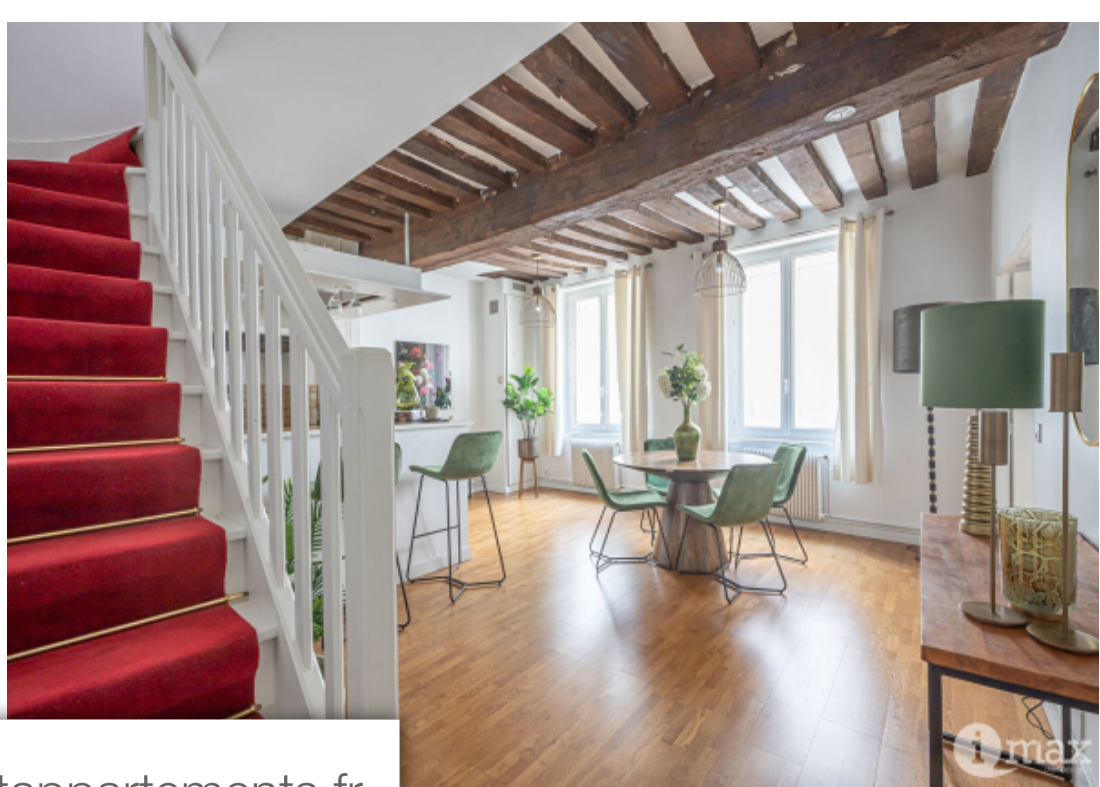

www.maisonsetappartements.fr