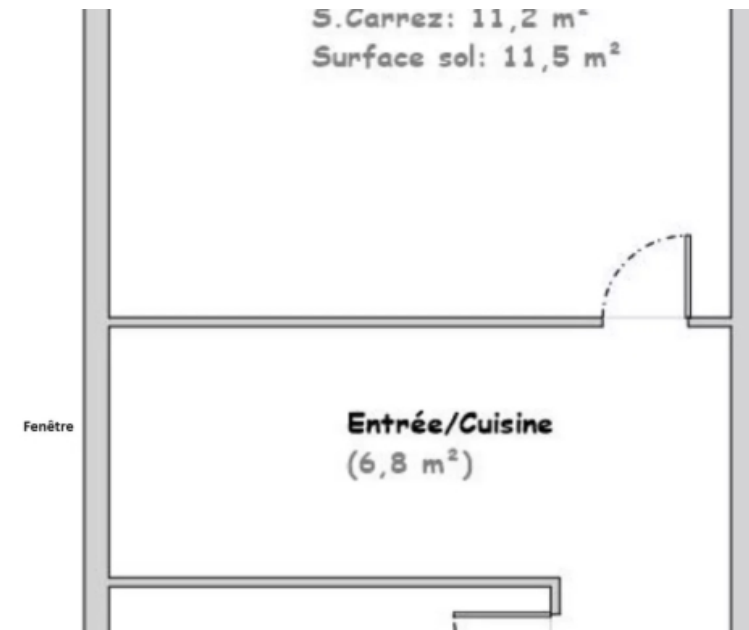

Paris XIème - voltaire/ chemin vert ; situé au 1er étage d'un immeuble en pierre de paris, ce studio de 21 m² est clair et bien distribué. Il est exposé sud. Beau potentiel. Une entrée distribue une salle d'eau doté d'une fenêtre et avec toilettes, une cuisine avec fenêtre, une pièce de vie sur rue. Le studio est idéalement situé rue du chemin vert à proximité de la mairie du 11eme, de la ligne de Métro I9, du square gardette. Points + : localisation - potentiel - distribution - clair

O'IMMOBILIER

71, Rue du Chemin Vert - 75011 PARIS 11EME

[Contacter l'agence](#)

[Voir tous les biens de cette agence](#)