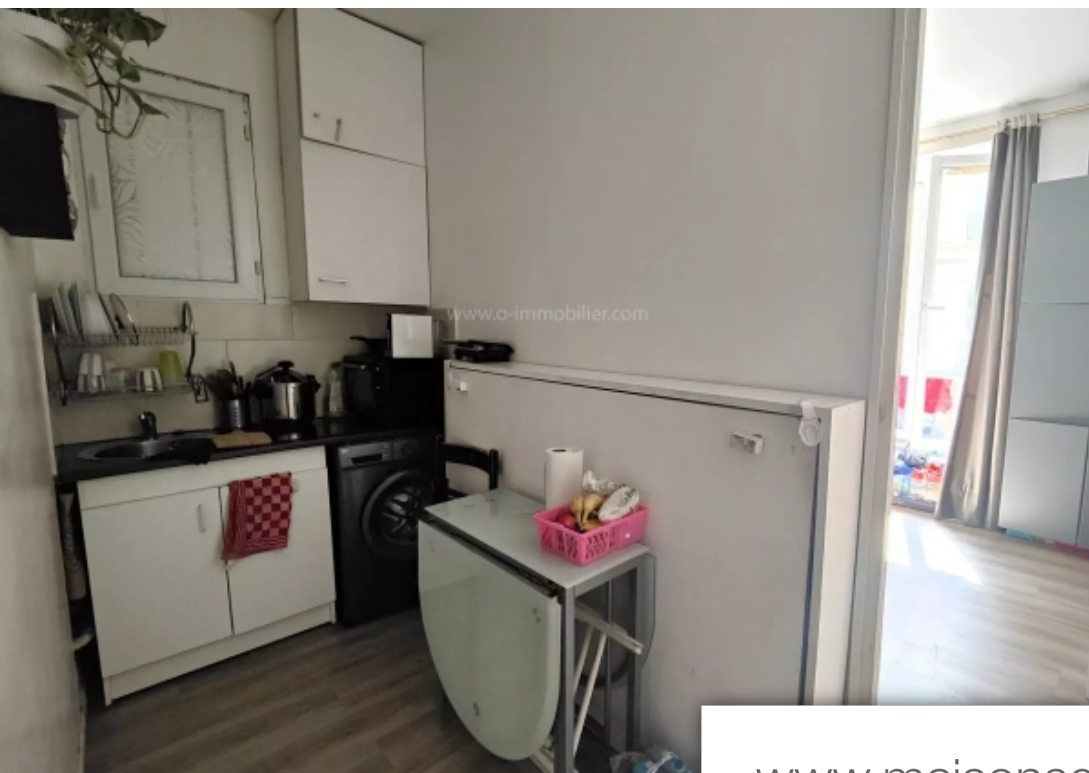

www.maisonsetappartements.fr