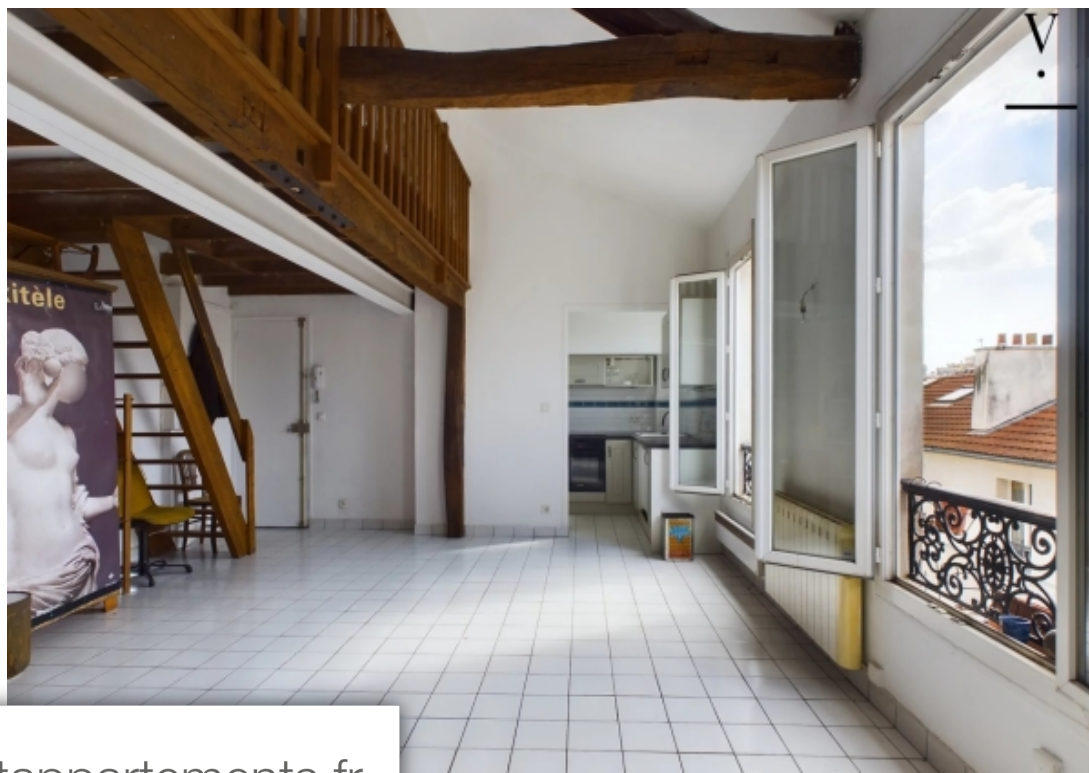

www.maisonsetappartements.fr