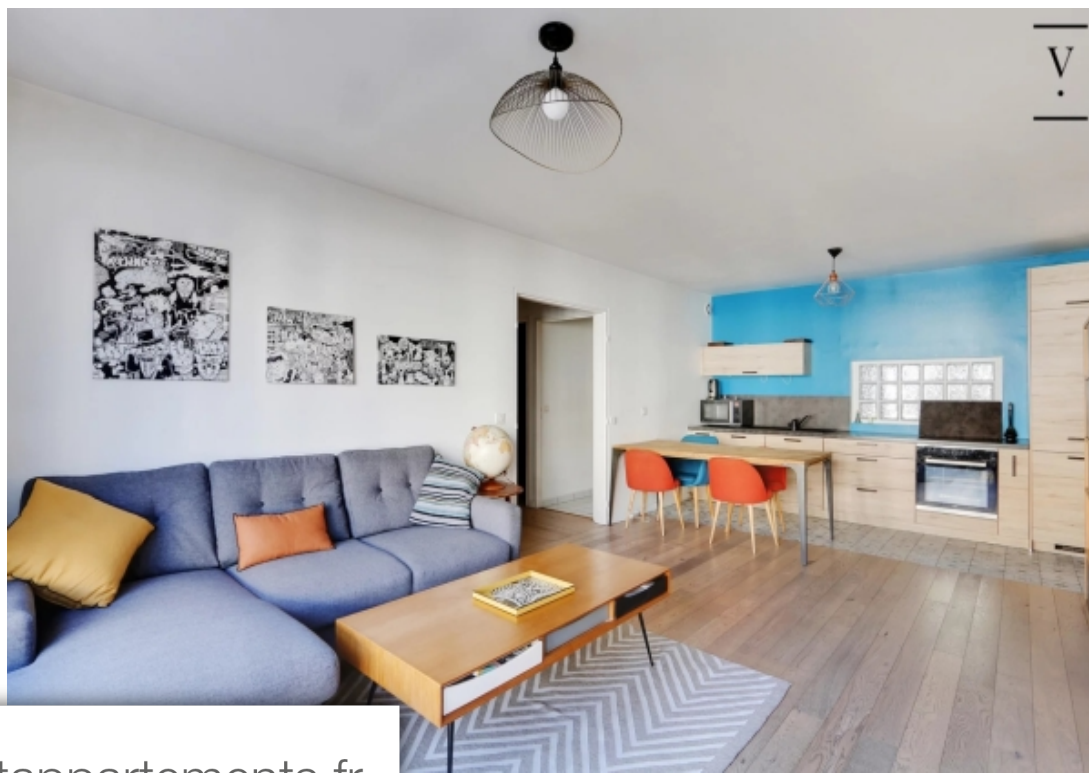

V
.

V
.

www.maisonsetappartements.fr

V
.

V
.