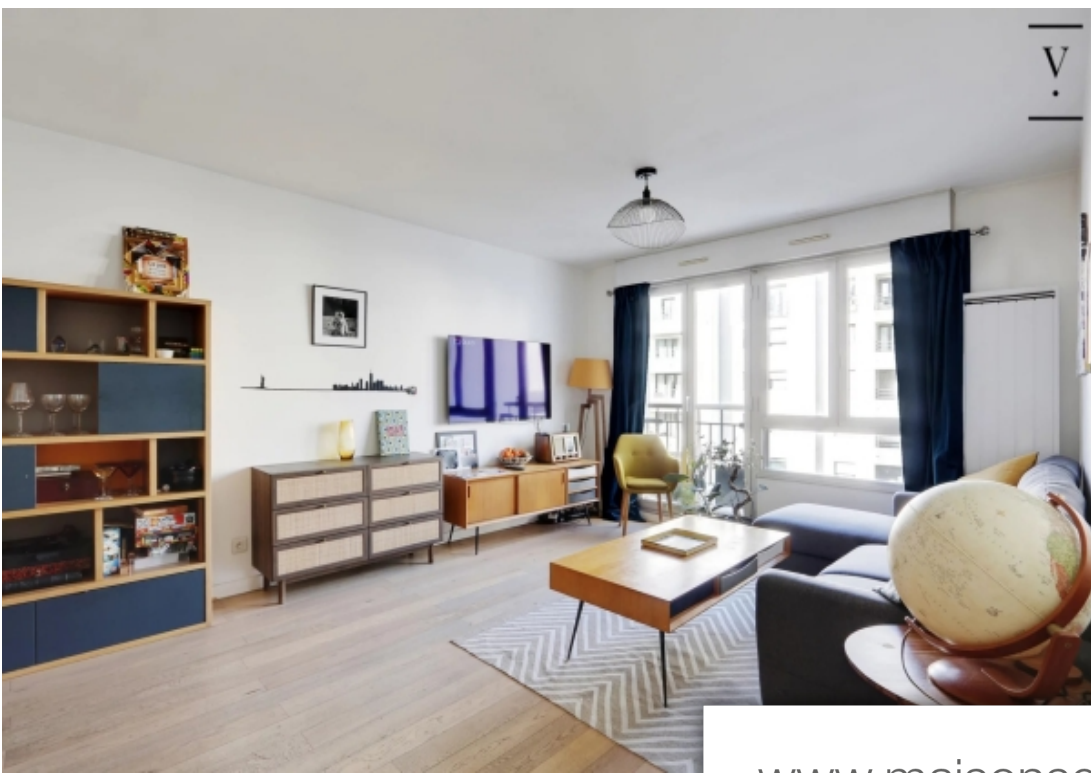

V
.

V
.

www.maisonsetappartements.fr

V
.

V
.