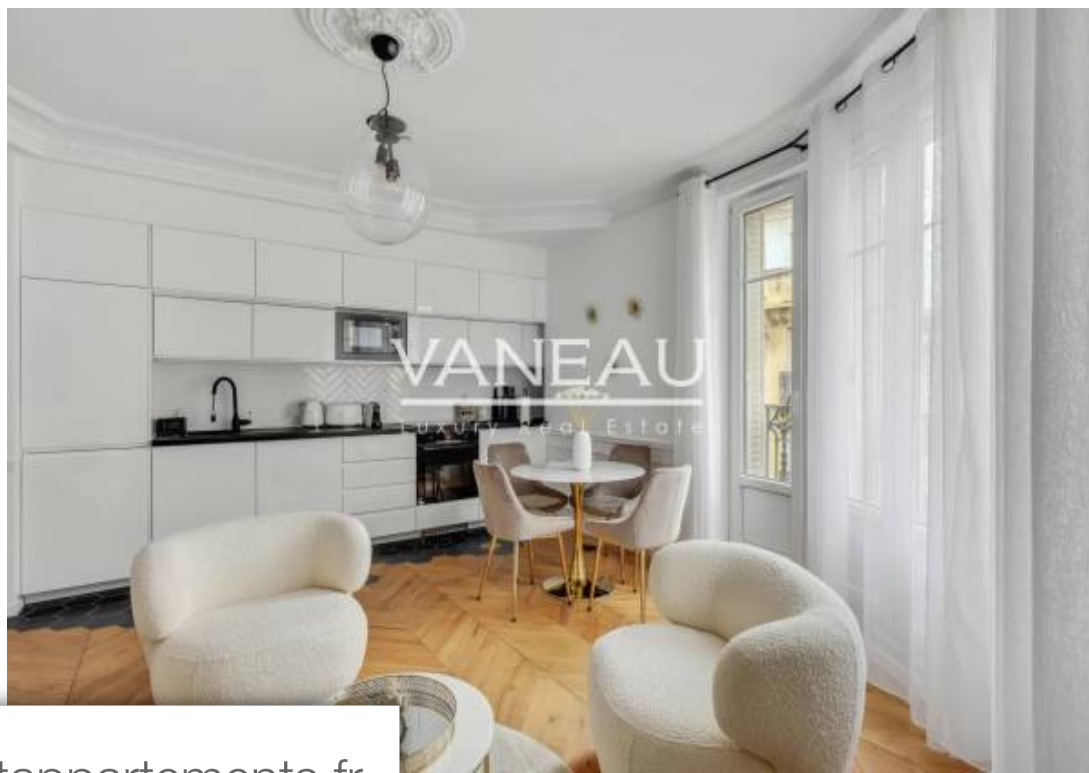

www.maisonsetappartements.fr