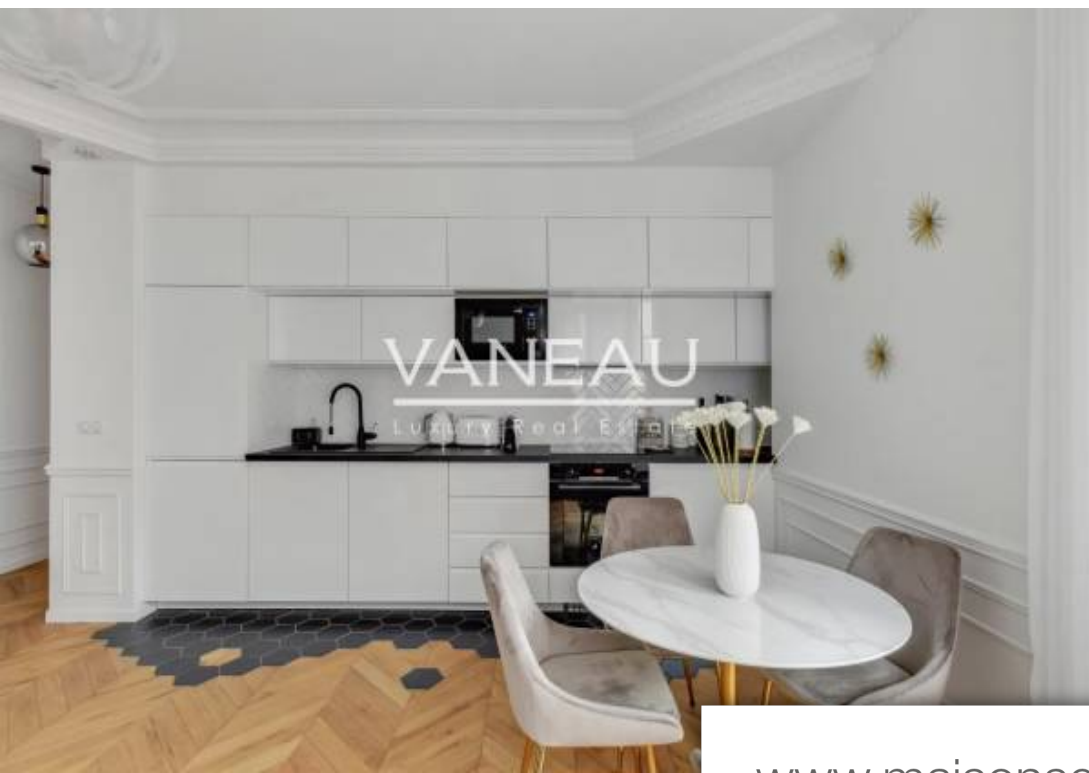

www.maisonsetappartements.fr