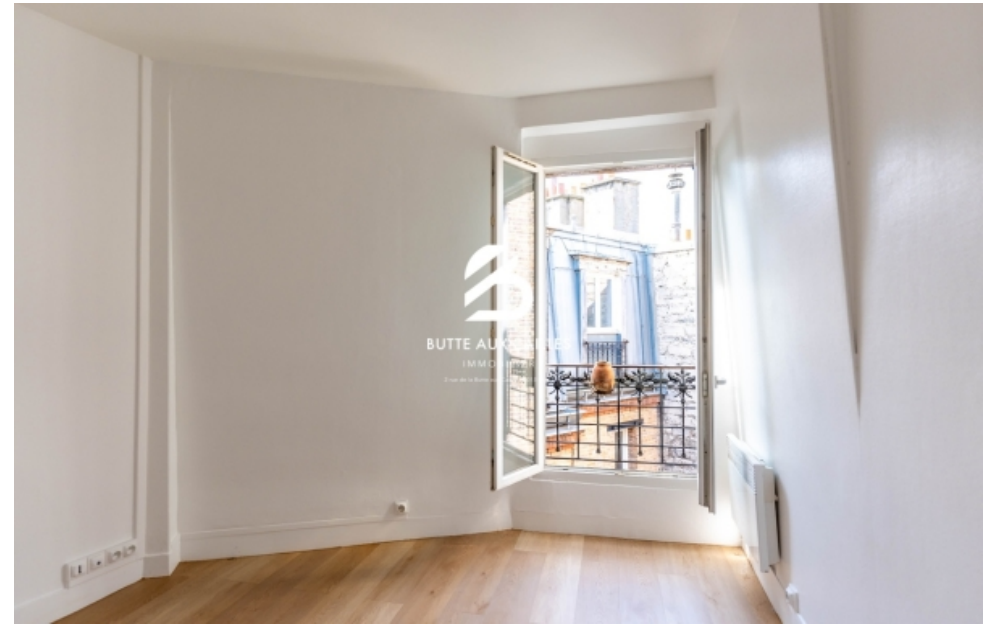

Butte aux Cailles, Idéalement situé, au pied des commerces et transports, Butte aux Cailles Immobilier vous propose cette chambre de service de 10,01 m² (9,54 m² lc) au 6ème et dernier étage avec ascenseur d'un bel immeuble ancien en pierre de taille bien entretenu. Pièce-à-vivre agréable et ensoleillée (expo sud) donnant au calme sur cour avec kitchenette, wc sur palier. Raccordement possible. Faibles charges - Bonne performance énergétique - Idéal investissement - Butte aux Cailles Immobilier - 2 rue de la Butte aux Cailles 75013 Paris - 01 89 16 14 90 - .

BUTTE AUX CAILLES IMMOBILIER

2 rue de la butte aux cailles - 75013 PARIS 13EME

[Contactez l'agence](#)

[Voir tous les biens de cette agence](#)