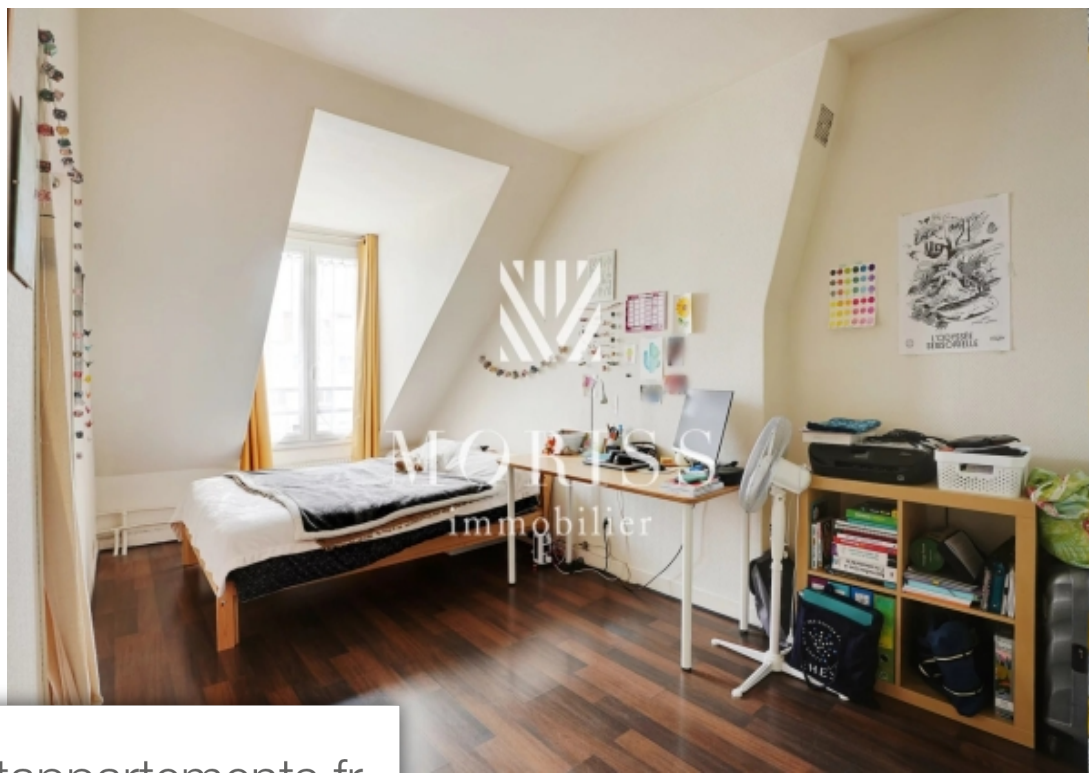

www.maisonsetappartements.fr