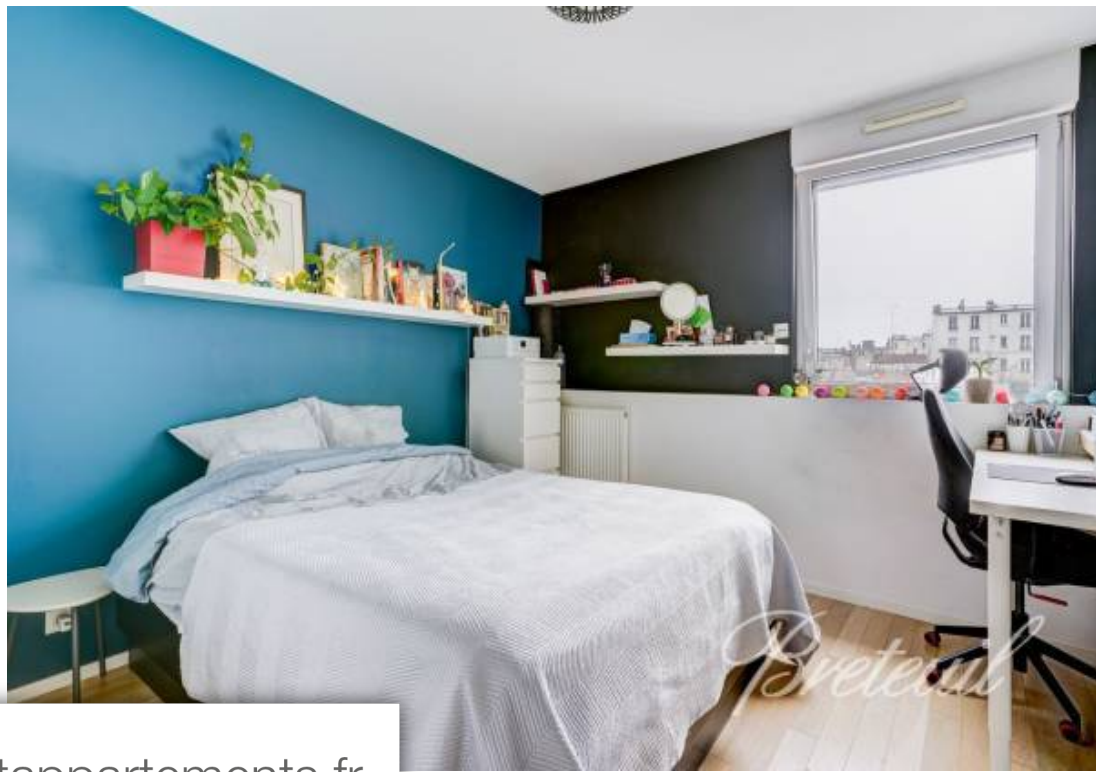

www.maisonsetappartements.fr