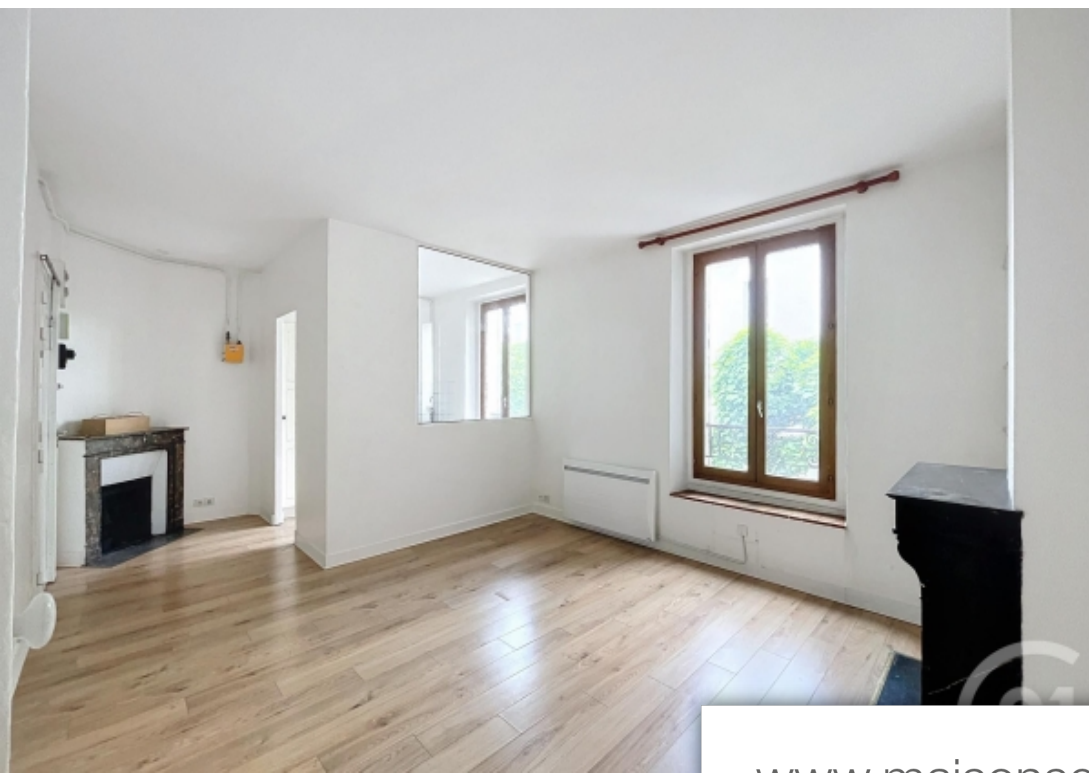

www.maisonsetappartements.fr