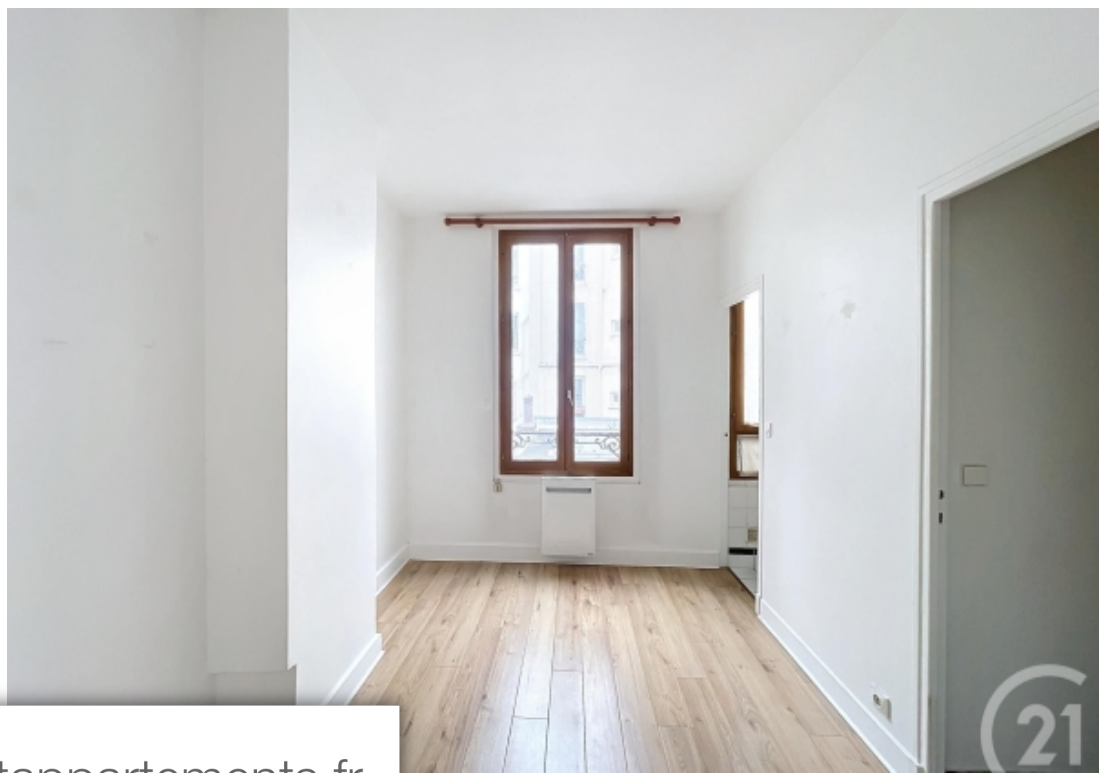

www.maisonsetappartements.fr