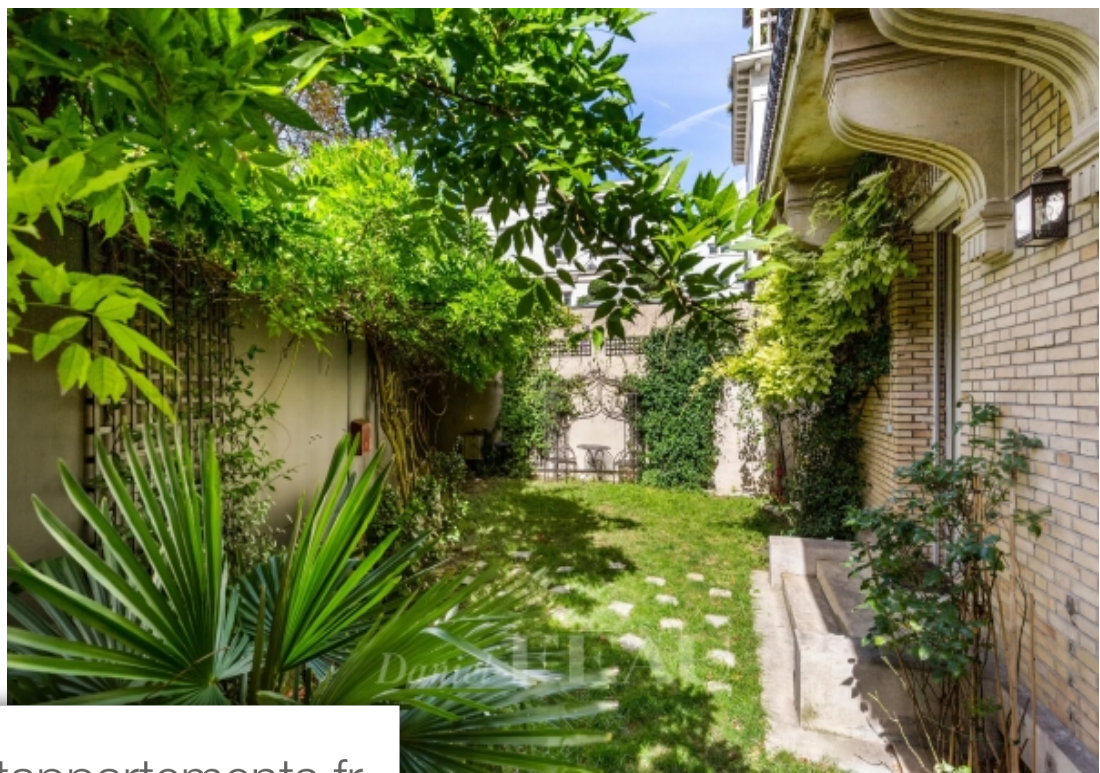

www.maisonsetappartements.fr