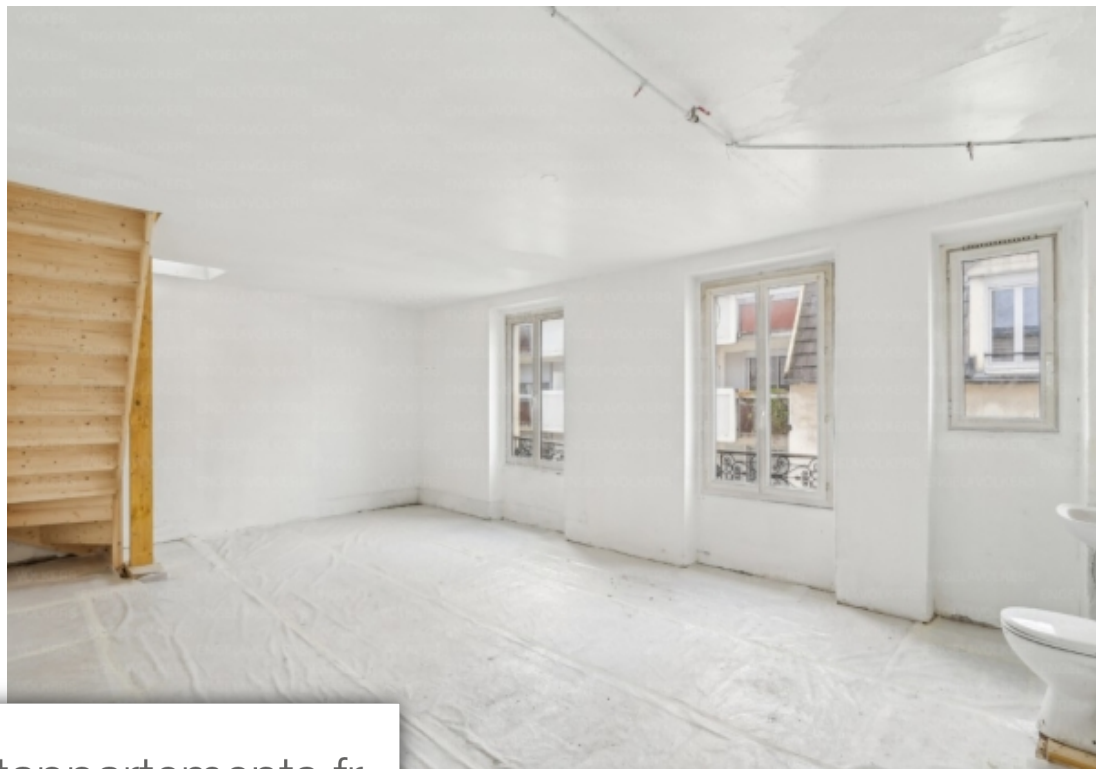

www.maisonsetappartements.fr