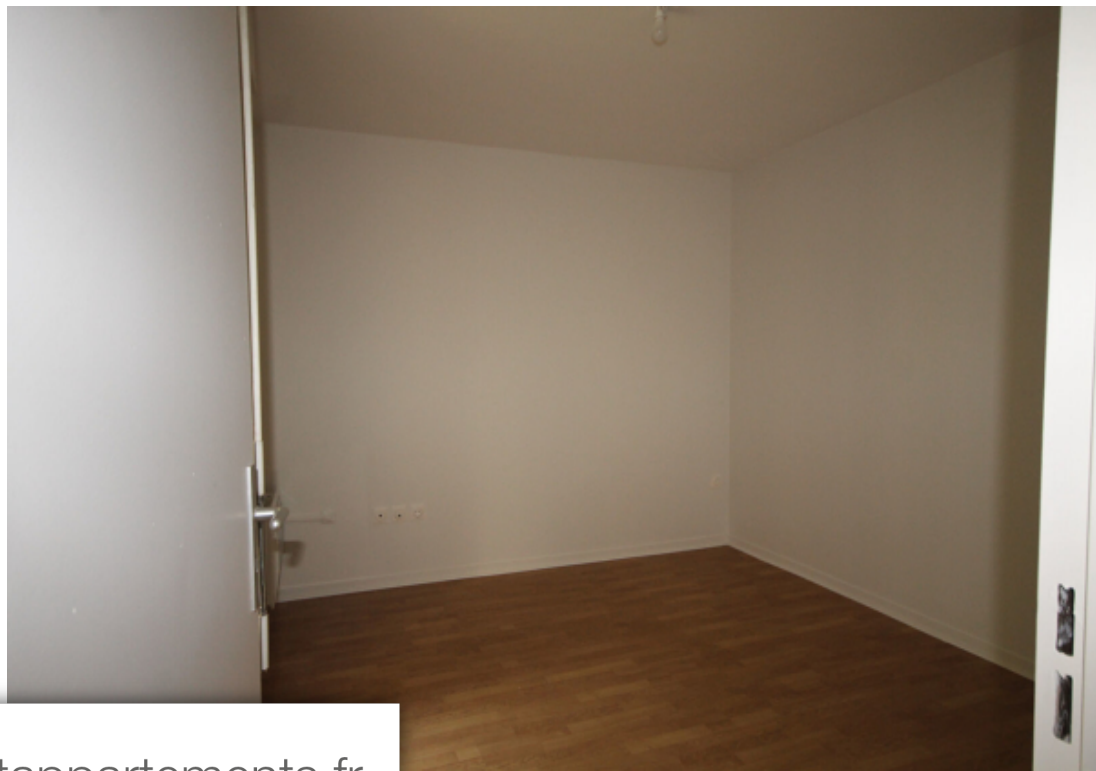

www.maisonsetappartements.fr