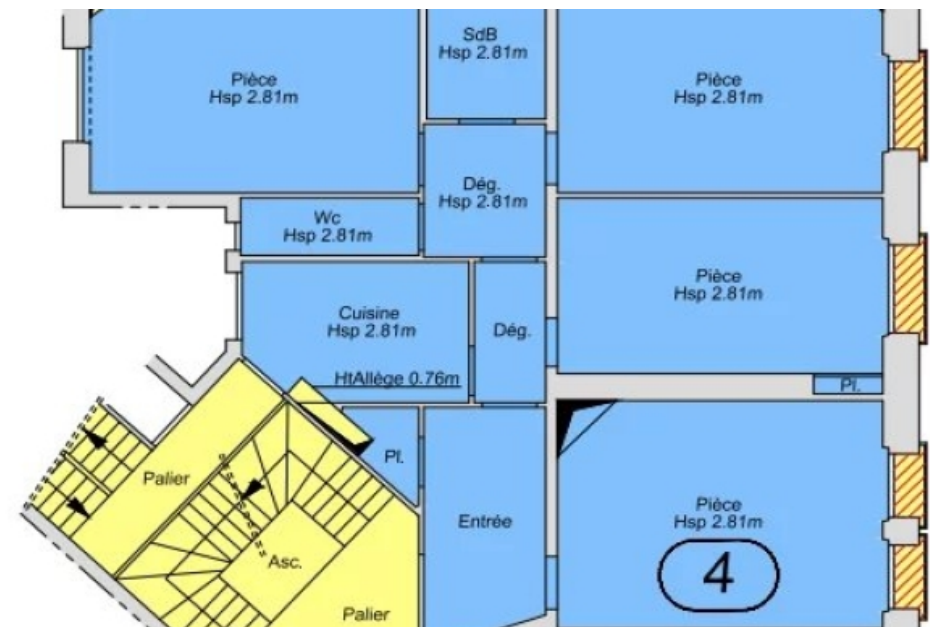

MORISS IMMOBILIER ALESIA

63, avenue du General Leclerc - 75014 PARIS 14EME

[Contacter l'agence](#)

[Voir tous les biens de cette agence](#)