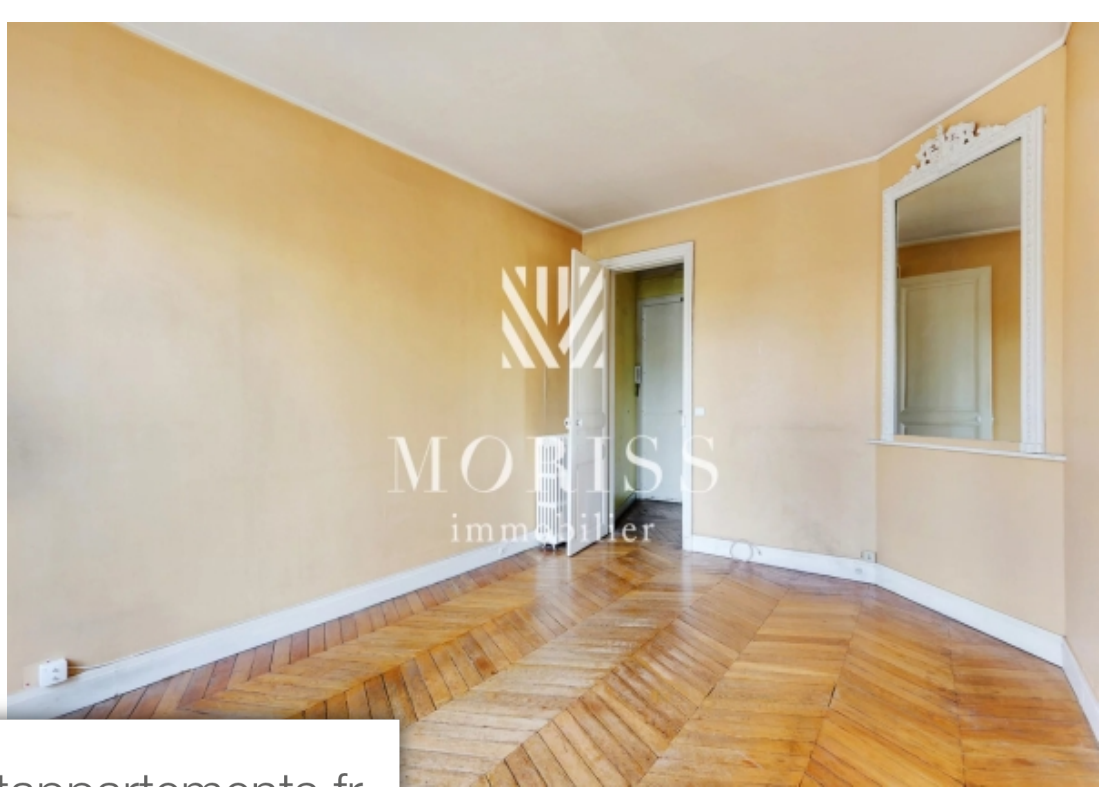

MORISS
immobilier

MORISS
immobilier

www.maisonsetappartements.fr

MORISS
immobilier

MORISS
immobilier