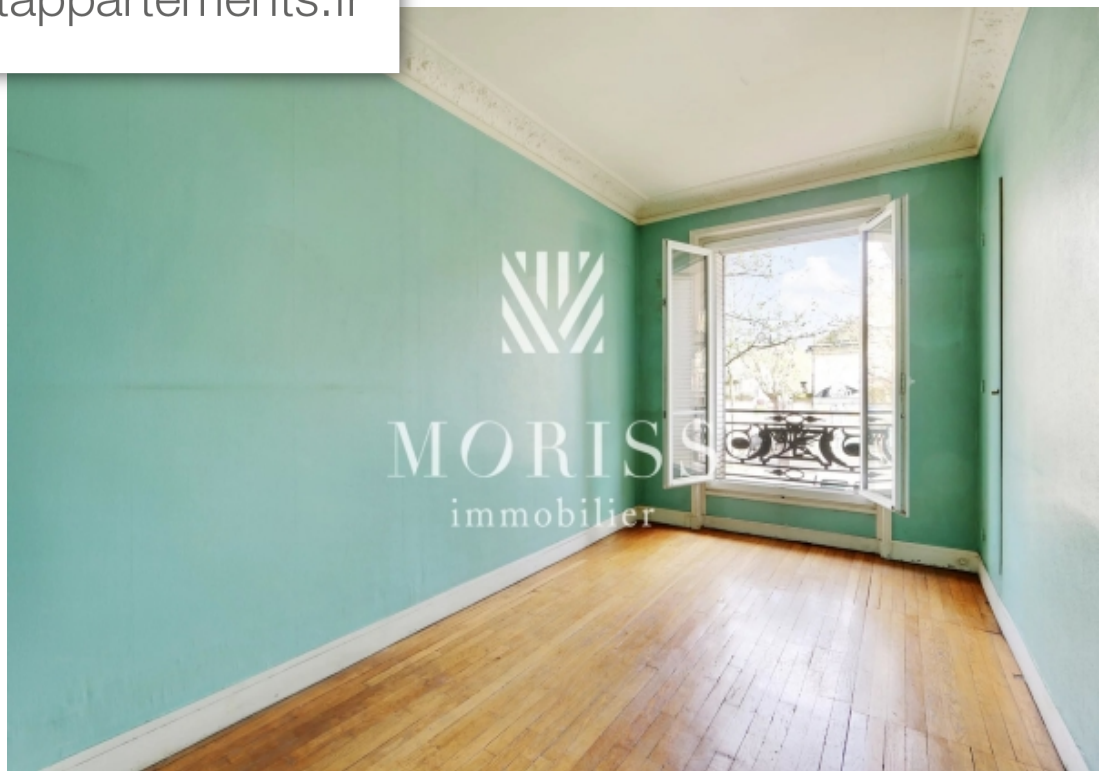

MORISS
immobilier