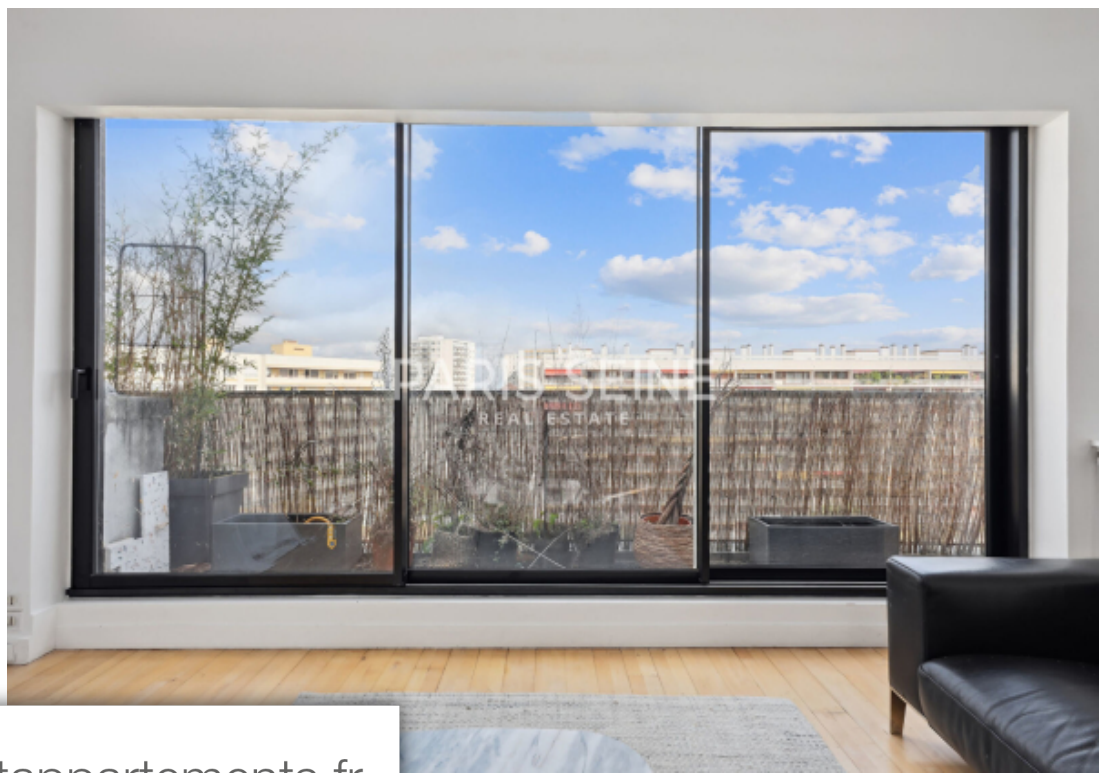

www.maisonsetappartements.fr