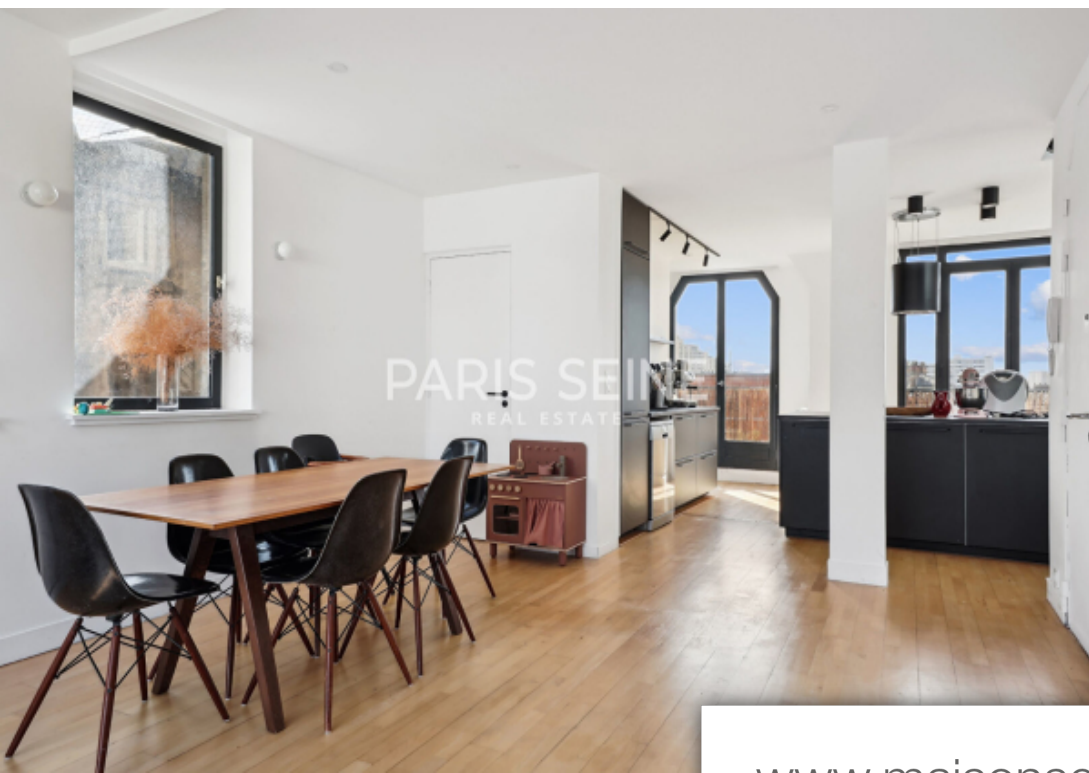

www.maisonsetappartements.fr