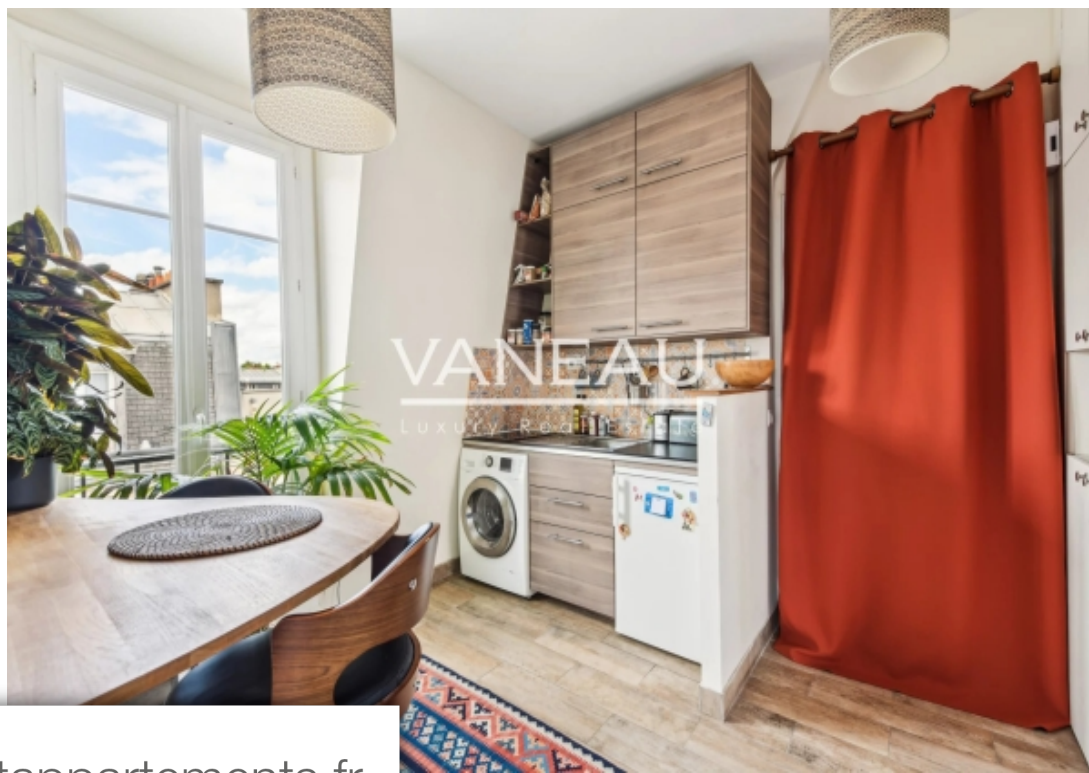

www.maisonsetappartements.fr