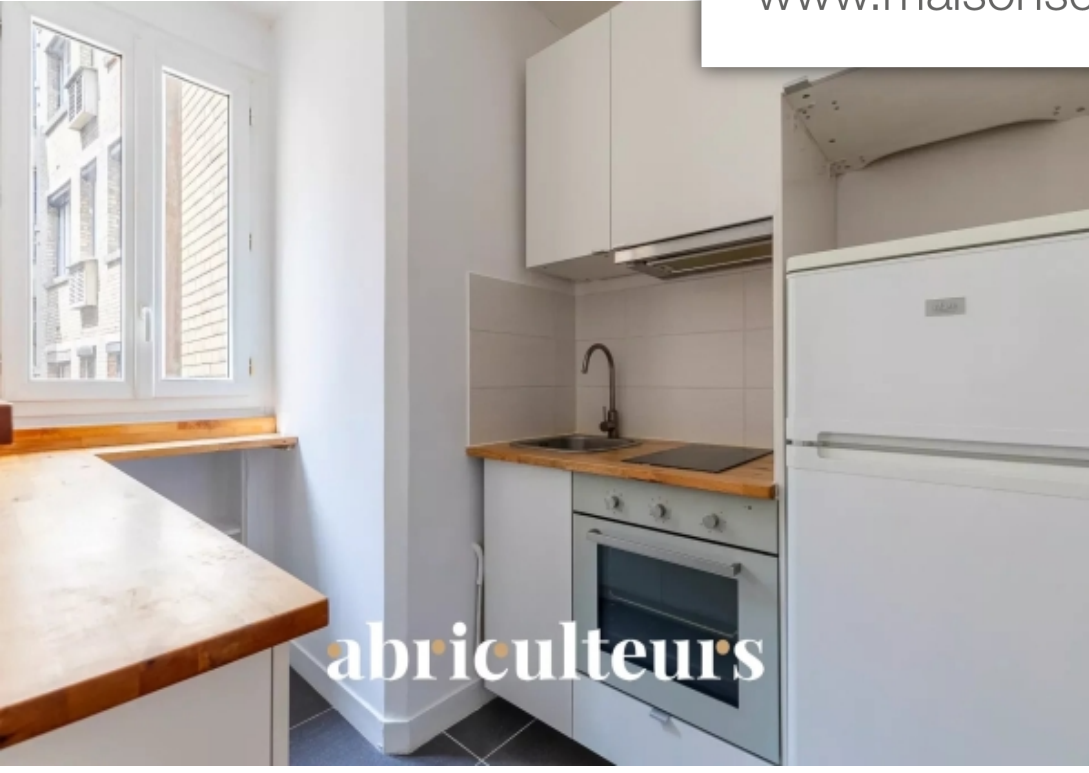

abriculteurs

www.maisonsetappartements.fr

abriculteurs