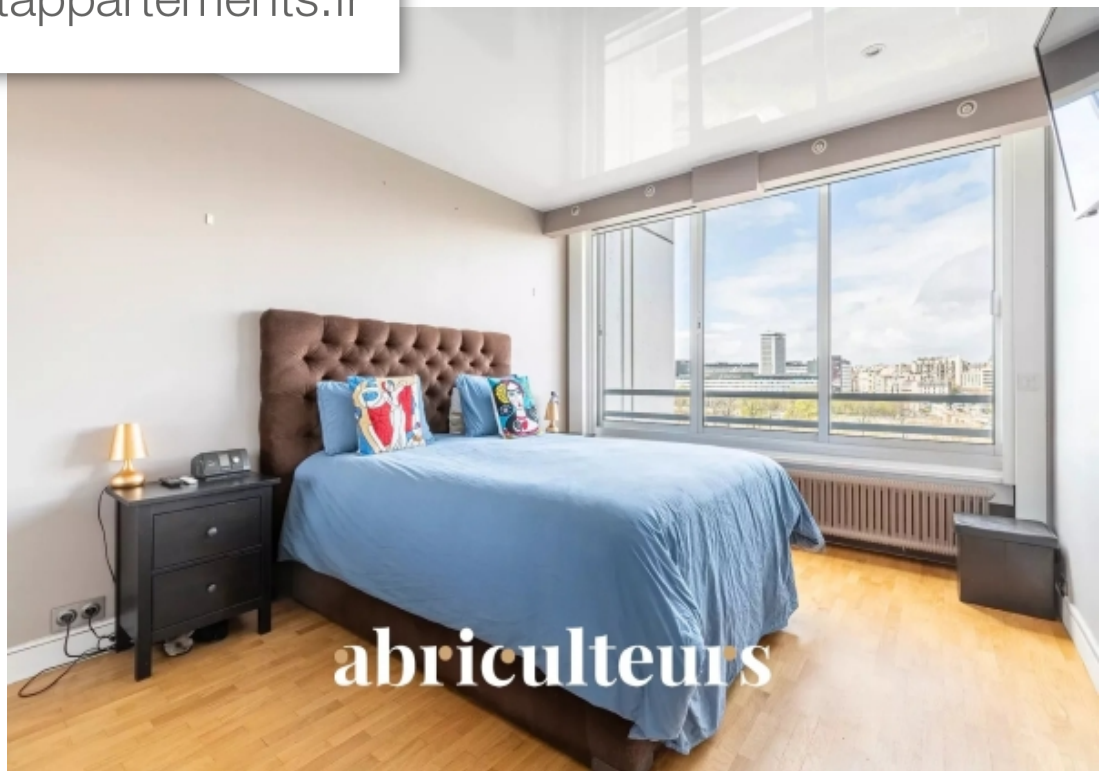

abriculteurs