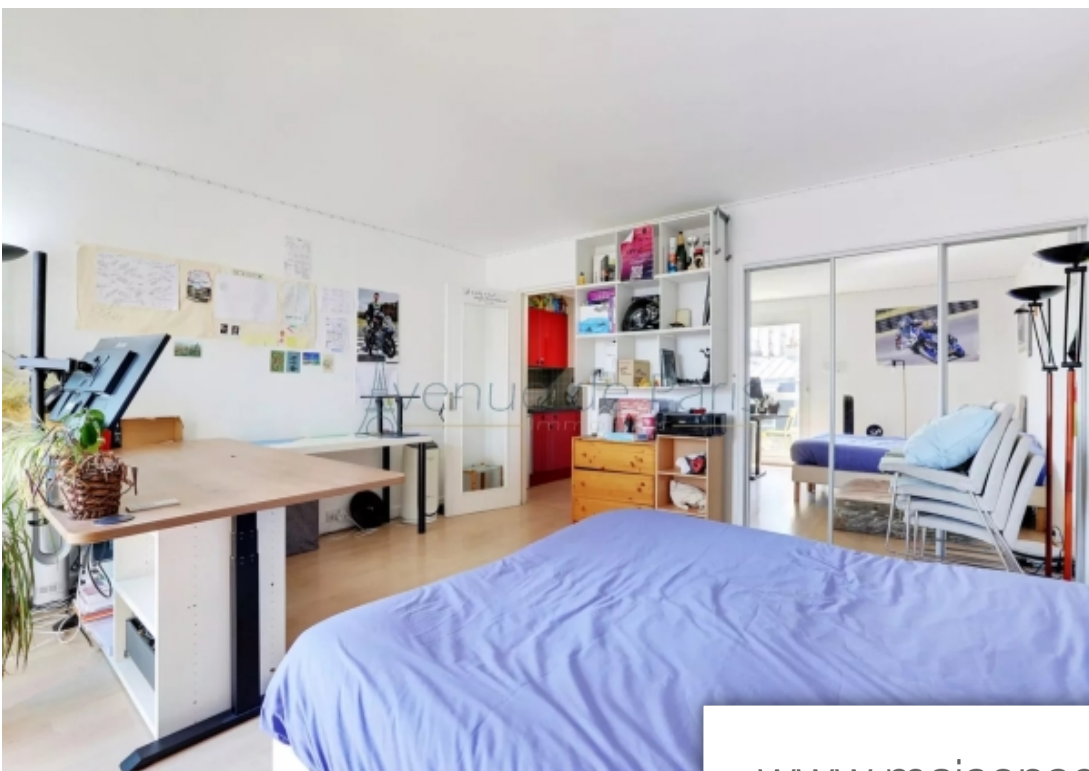

www.maisonsetappartements.fr