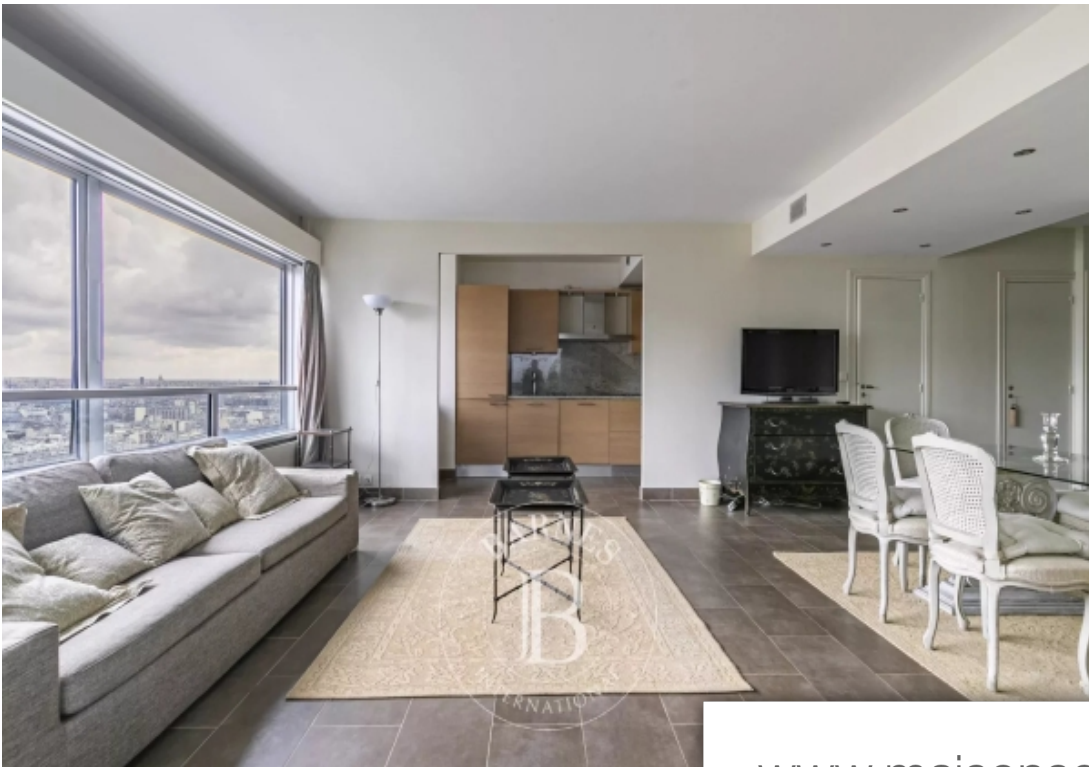

www.maisonsetappartements.fr