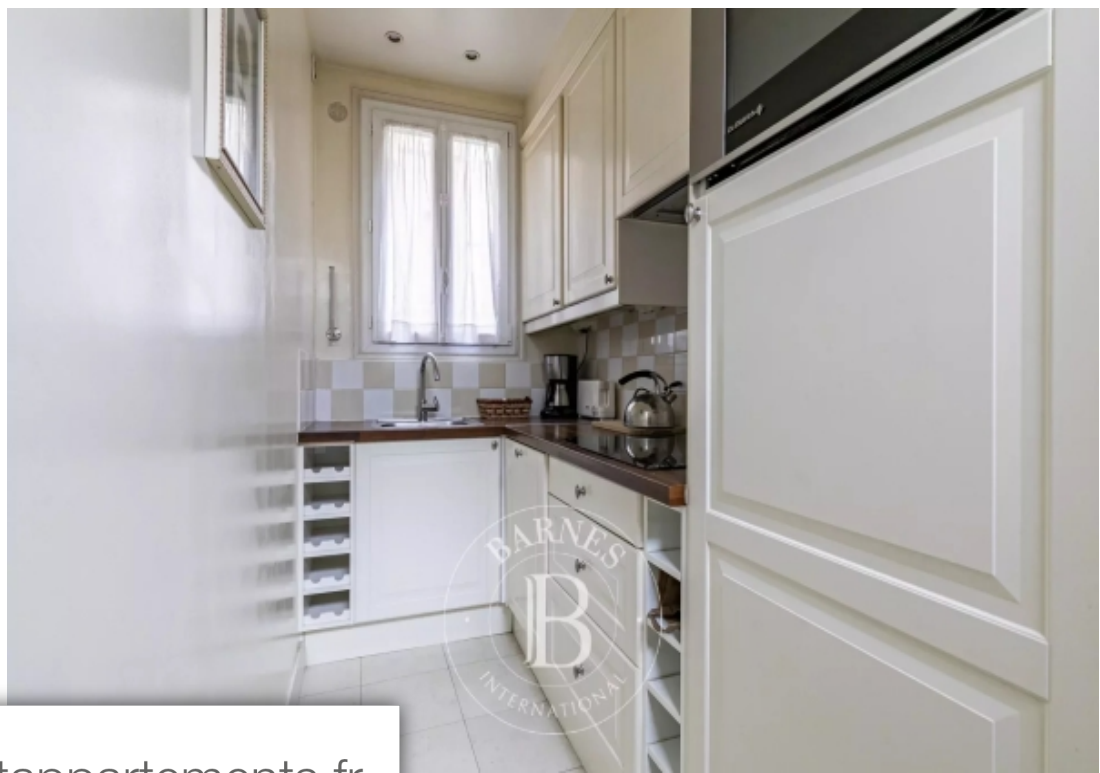

www.maisonsetappartements.fr