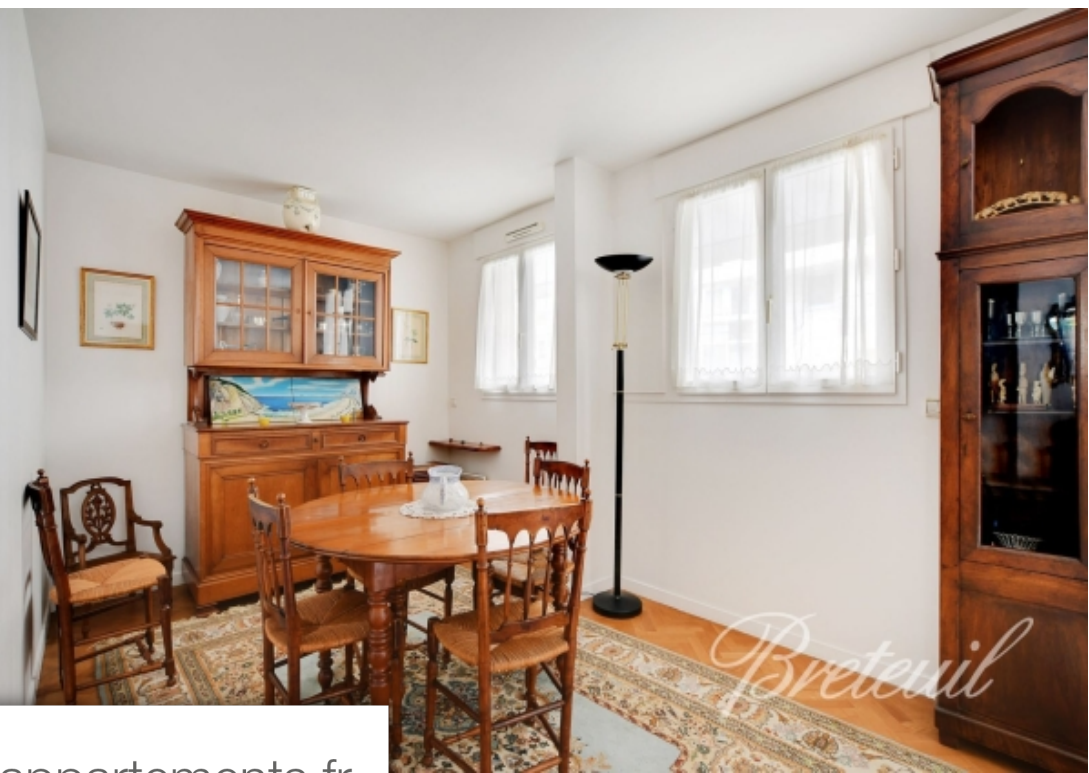

Breteuil

www.maisonsetappartements.fr

Breteuil

Breteuil

Breteuil